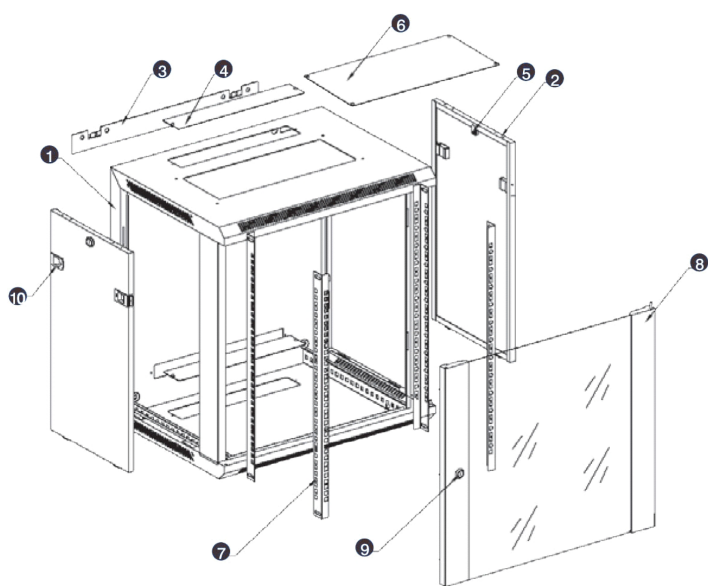

Référence du produit: WB9.6SGB

dimension (modulaire)	482,6 mm (19 pouces)
nombre d'unités en hauteur (HE)	9
capacité de charge max.	60 kg
avec tôle de toit	oui
avec mise à la terre	non
avec porte frontale	oui
avec parois latérales	oui
démontable	non
matériau	acier
finition de la surface	revêtement par poudre
couleur	noir
numéro RAL	9004
indice de protection (IP)	IP20

- Lockable, quick release side panels, for maximum access into cabinet

- Cable entry cut out in top and base

- Angled vented roof

- Adjustable 19" mounting profiles

Vue éclatée

- ① Frame
- ② Side panel
- ③ Mounting panel
- ④ Cable entry cover, removeable
- ⑤ Side key lock
- ⑥ Fan cover, removeable
- ⑦ Mounting profile
- ⑧ Front door
- ⑨ Front door key lock
- ⑩ Slam latch lock

- ① Slam latch lock
- ② Side panel
- ③ Mounting panel
- ④ Cable entry cover, removeable
- ⑤ Side key lock
- ⑥ Fan cover, removeable
- ⑦ Mounting profile
- ⑧ Front door
- ⑨ Front door key lock

Dessins de produits