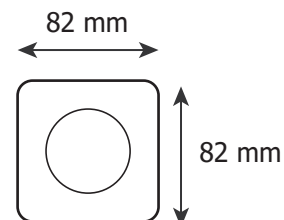

ECLAT CCT II COLLERETTE - CARRÉE FIXE - FINITION BLANC POUR SPOT ECLAT CCT II

Ref. 100276

Produit : Colletterte carrée fixe

Finition extérieure : Blanc

Orientable : Non

Dimensions (L x l) : 82 x 82 mm

Emballage : Polybag

EAN : 3701124430984

Paramètres

Matériaux utilisés : PC

Indice de protection IP : IP20

Poids Net : 0,017 Kg

Dimensions

Compatible avec

100268 - Spot fixe ECLAT CCT II