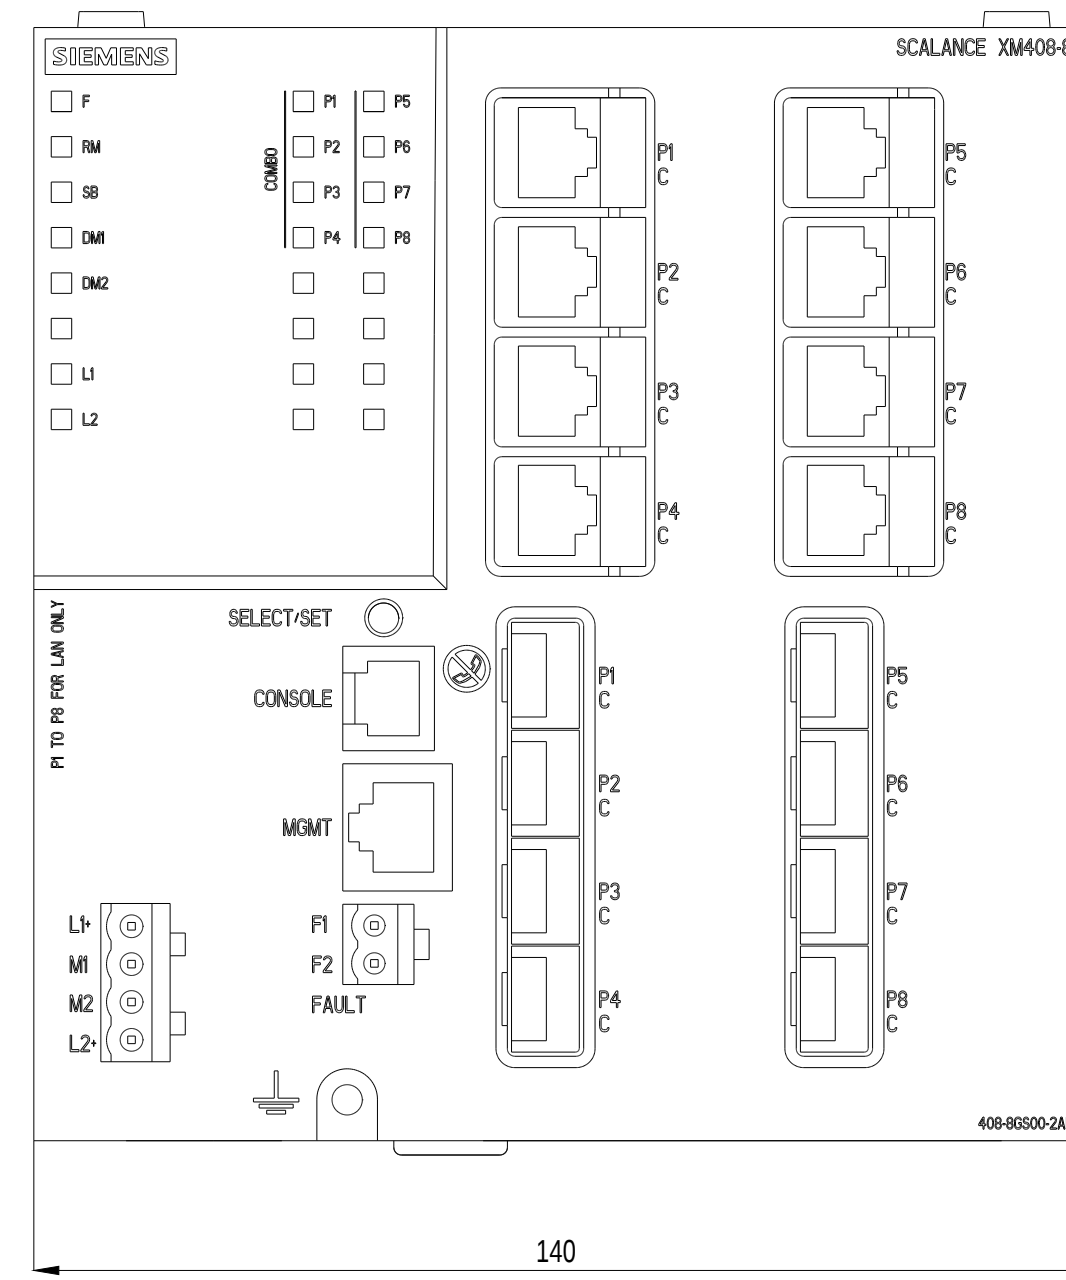

Vorne / Front