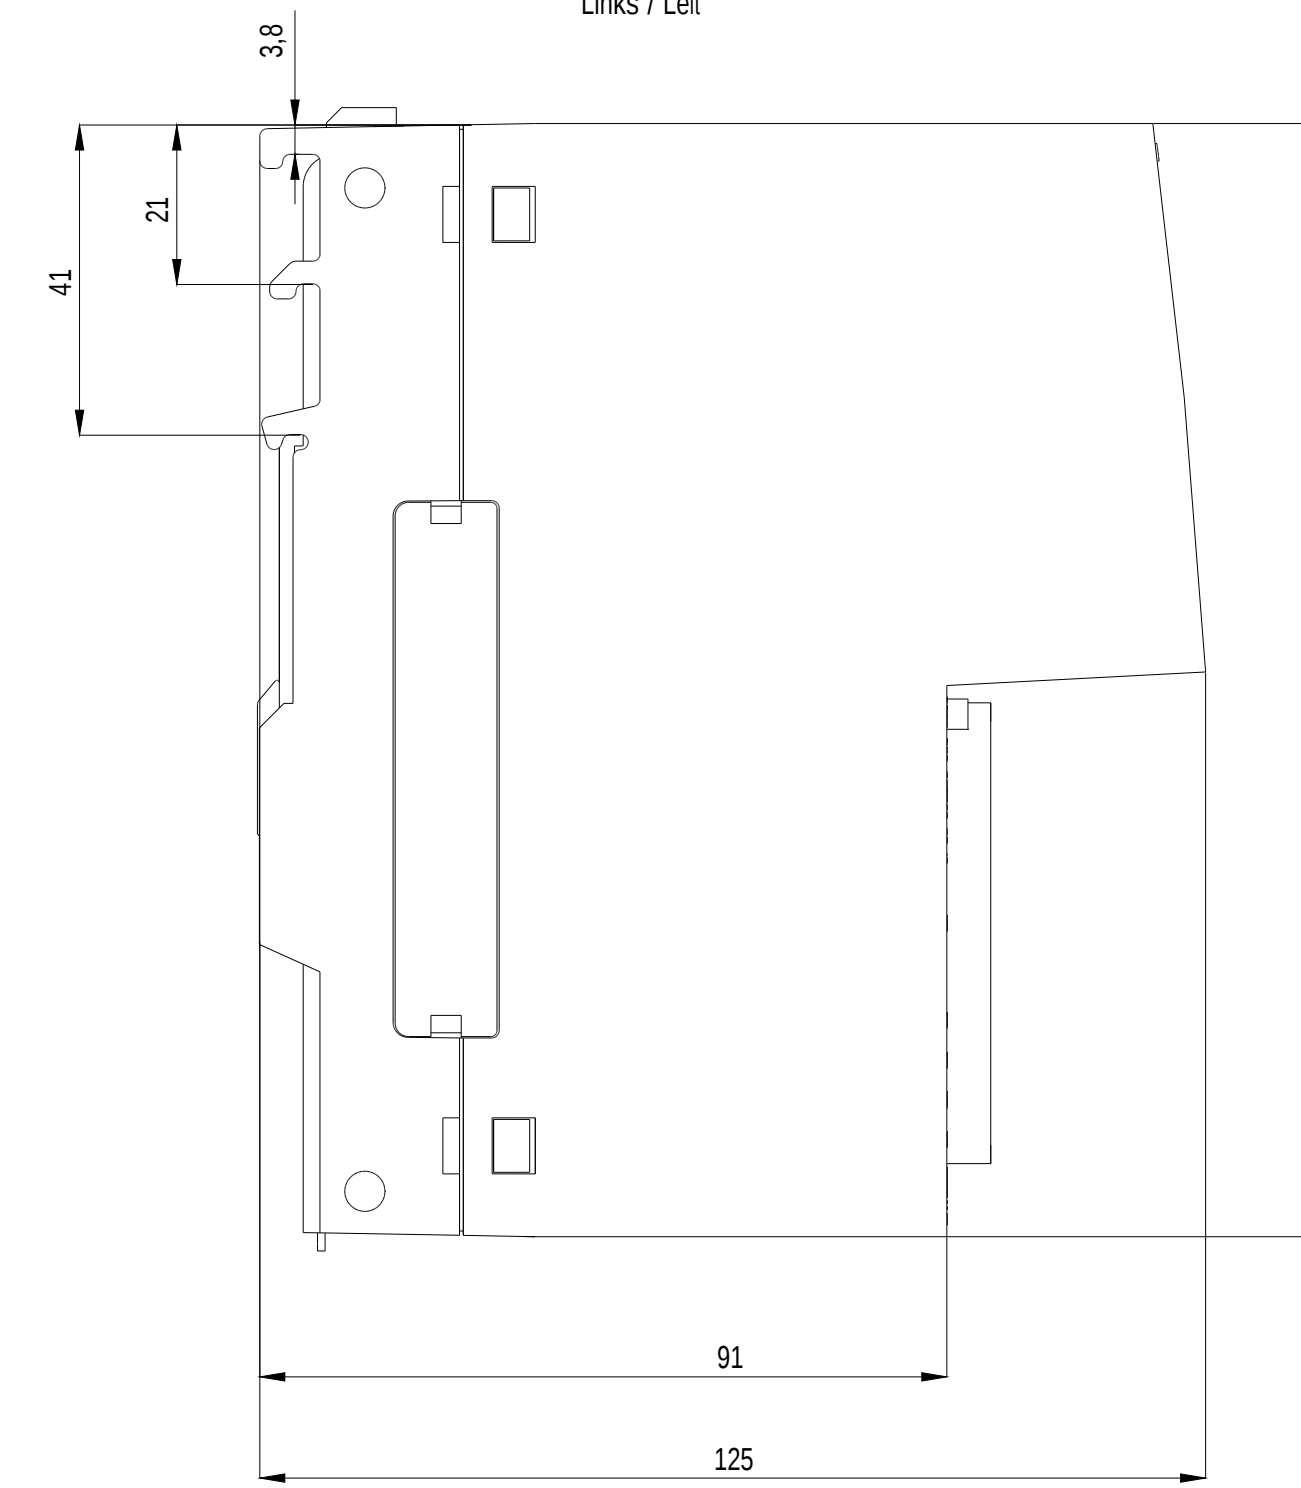

Links / Left