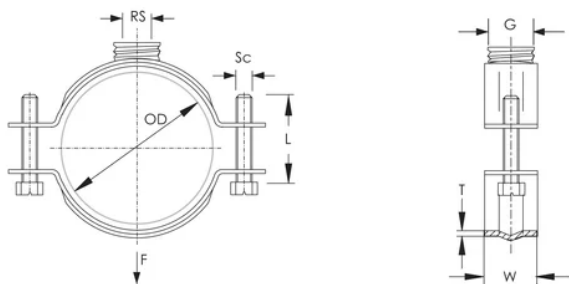

COLLIER DE SERRAGE À CHARGE LOURDE-PX-NI, S316, OD 59–63MM, 1/2"

CATALOG NUMBER

PXN063S6

FEATURES

Comprend une combinaison de connexions-mâle/femelle

Pour charge lourde

CARACTÉRISTIQUES DU PRODUIT

Article Number: 577530

Nut Included: Oui

Material: Acier inoxydable 316 (EN 1,4401)

Outer Diameter: 59 – 63 mm

Pipe Size: 2-po

NB/DN: 50

Rod Size: M10

Thread: 1/2-po

Width: 27-mm

Épaisseur: 2-mm

Screw Diameter: M6

Screw Length: 20-mm

Static Load: 2500 N

DIAGRAMS

AVERTISSEMENT

Les produits nVent doivent être installés et utilisés conformément aux consignes figurant dans les fiches d'instructions et les documents de formation des produits nVent. Les fiches d'instructions sont disponibles à l'adresse suivante: www.nvent.com et auprès de votre représentant du service client nVent. Une mauvaise installation, une utilisation incorrecte, une application erronée ou toute autre forme de non-respect scrupuleux des instructions et avertissements de nVent peuvent entraîner un dysfonctionnement du produit, des dommages matériels, des lésions corporelles graves et le décès et/ou annuler votre garantie.