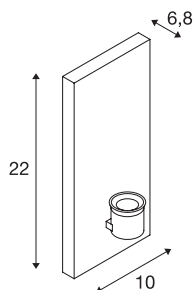

## INFORMATIONS TECHNIQUES

Réf.	1001272
Nombre de douilles	1
Code IP	IP 20
Montage	En saillie
Détails de montage	Applique
Tension nominale primaire	220-240V ~50/60Hz
Classe de protection	I
Puissance en watts	40 W
Coloris	blanc
Largeur	10 cm
Hauteur	22 cm
Profondeur	6.8 cm
Poids net	0.483 kg
Poids brut	0.646 kg
Page du BIG WHITE	218