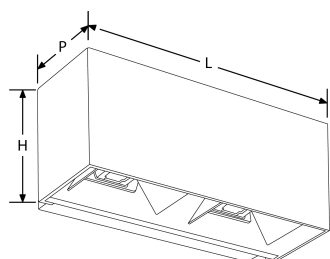

Bluetooth

fonctionne sur
contrôle

Description:

Appareil mural IP65 18W multidirectionnelle Klay

L'appareil Klay est une applique murale décorative qui offre plusieurs angles de faisceau et plusieurs options de distribution de la lumière pour une application intérieure ou extérieure. Sur le dessus ou le dessous du produit, des ailettes réglables permettent de régler l'angle du faisceau entre 15° et 60° par source de lumière, offrant ainsi de multiples effets d'éclairage

Code	Puissance	lm	Couleur	Faisceau	Type produit	Finition
EN-WL18BLK/30	18	1250	3000	120	Non gradable	Noir
EN-WL18BLK/40	18	1280	4000	120	Non gradable	Noir
EN-WL18W/30	18	1680	3000	120	Non gradable	Blanc
EN-WL18W/40	18	1710	4000	120	Non gradable	Blanc

Schéma

Courbe polaire

Couleur

Black

Caractéristiques & Avantages

- Corps en fonte d'aluminium de haute qualité
- Equipé de volets réglables pour permettre un réglage des faisceaux symétriques ou asymétriques
- Indice IP65
- Résistance aux chocs IK06
- Driver LED non-gradable intégré
- Finition noir ou blanc en option
- Garantie 3 ans

Caractéristiques produit:

Technologie:	LED	Nombre de LEDs:	48
Type de tension d'entrée:	200~240V AC	Facteur de puissance:	0.9
Température min:	-20	Température max:	45°C
Réglage positionnel:	Orientable	Distribution lumineuse:	Direct/Indirect
L (mm):	242	H (mm):	100
Indice IP:	IP65	Indice IK:	IK06
Protection acoustique:	No	Composition:	Aluminium
Composition de l'optique:	Polycarbonate	SDCM:	6
Dépréciation lumineuse :	L70	Durée de vie à L70 (h) :	50000