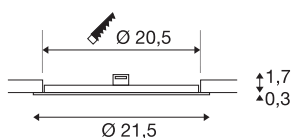

SENSER 24

encastré de plafond intérieur, rond, blanc mat, LED, 13W, 3000K

L'encastré SENSER en aluminium est disponible en coloris blanc et gris argent ainsi qu'avec collerette ronde et carrée. L'insert LED Premium fixe permet un grand angle de rayonnement pour un éclairage plein et homogène. Si vous cherchez un encastré de plafond à faible profondeur d'encastrement, le SENSER conviendra parfaitement.

INFORMATIONS TECHNIQUES

Réf.	1003010
Code IP	IP 20
Classe de résistance aux chocs	IK 02
Résistance aux chocs	0.2 Joule
Montage	Encastrement
Détails de montage	Plafond
Courant / tension secondaire	500 mA
Classe de protection	III
Température ambiante	25 °C
Lumen	1200 lm
Température de couleur	3000 Kelvin
Coloris	blanc
IRC	90
Données LXXBXX	L70B50
Durée de vie	48000 h
Sortie lumineuse	directement
Hauteur	2 cm
Diamètre	21.5 cm
Poids net	0.308 kg
Poids brut	0.386 kg
Forme de découpe	rond
Profondeur d'encastrement	3 cm

Source Lumineuse

916612	
--------	---

Accessoires

464144	Alimentation LED , intérieur, 500mA, 15W, blanc, variable
--------	---

Diamètre d'encastrement	20.5 cm
Page du BIG WHITE	389