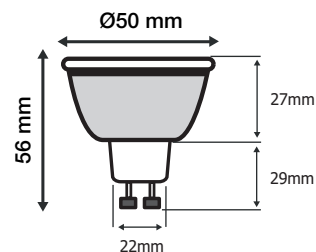

Dimensions

*nouveau classement énergétique conforme à la réglementation en vigueur depuis le 01/09/2021

*Les produits présentés dans les documents, offres commerciales, catalogues ou fiches techniques sont soumis à modification sans préavis.
Les caractéristiques ne deviennent contractuelles qu'après accord écrit de la direction de MIIDEX LIGHTING.*