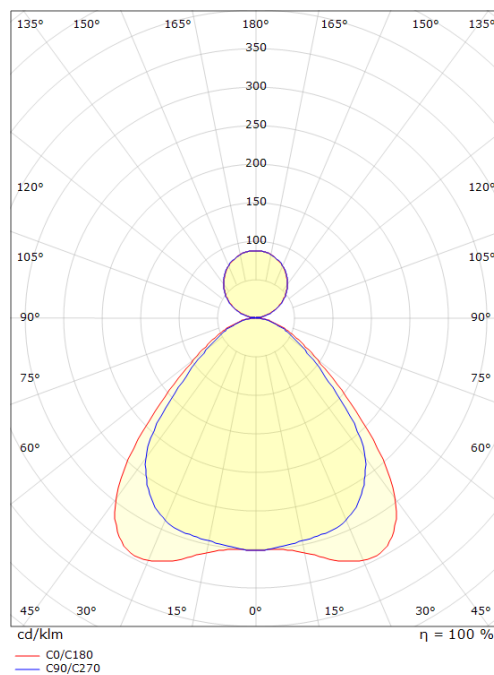

Codes-articles: **212242**
 EAN: 7021982122422
 SG code: 5046212242

Source lumineuse

Type de source lumineuse: LED (non interchangeable)
 Wattage: 36W
 System wattage: 36.0W
 Luminous flux: 3600lm
 Efficacité: 100 lm/W
 Température des couleurs: 4000K
 Rendu des couleurs (CRI): Ra>80
 Facteur MacAdams: SDCM: 3
 Durée de vie: L80/B20>50,000
 Light distribution: Direct/Indirect
 Optique: Optique à prismes/opale

Longueur (L): 1200
 Largeur (W): 210
 Hauteur (H): 13
 Poids (brutto/netto): 4.7 / 4.5

Emballage

Dimensions de l'emballage: 1250 x 365 x 42

7 0 2 1 9 8 2 1 2 2 4 2 2