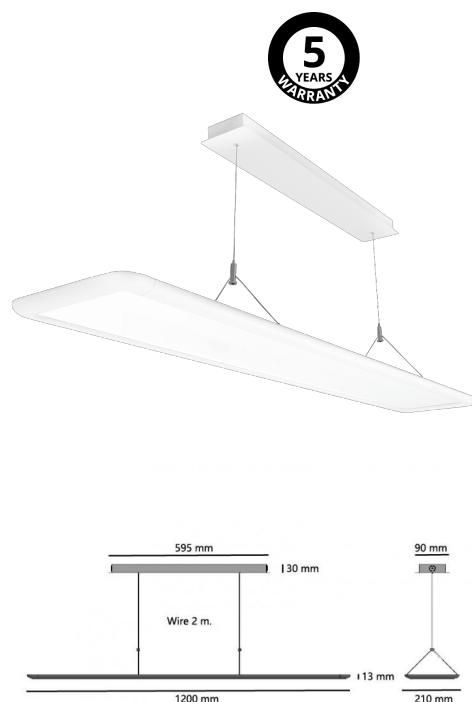

Codes-articles: **212242**
 EAN: 7021982122422
 SG code: 5046212242

Source lumineuse

Type de source lumineuse: LED (non interchangeable)
 Wattage: 36W
 System wattage: 36.0W
 Luminous flux: 3600lm
 Efficacité: 100 lm/W
 Température des couleurs: 4000K
 Rendu des couleurs (CRI): Ra>80
 Facteur MacAdams: SDCM: 3
 Durée de vie: L80/B20>50,000
 Light distribution: Direct/Indirect
 Optique: Optique à prismes/opale

Montage/Connexion

Montage: Suspended ou surface, Indoor
 Wire set: Kit de fil 2x2 m
 Cable entry: Bornier sans vis
 Max. luminaires per circuit breaker: B10: 14, B16: 23, C10: 22, C16: 36

Dimensions (mm)

Longueur (L): 1200
 Largeur (W): 210
 Hauteur (H): 13
 Poids (brutto/netto): 4.7 / 4.5

Emballage

Dimensions de l'emballage: 1250 x 365 x 42

7 0 2 1 9 8 2 1 2 2 4 2 2