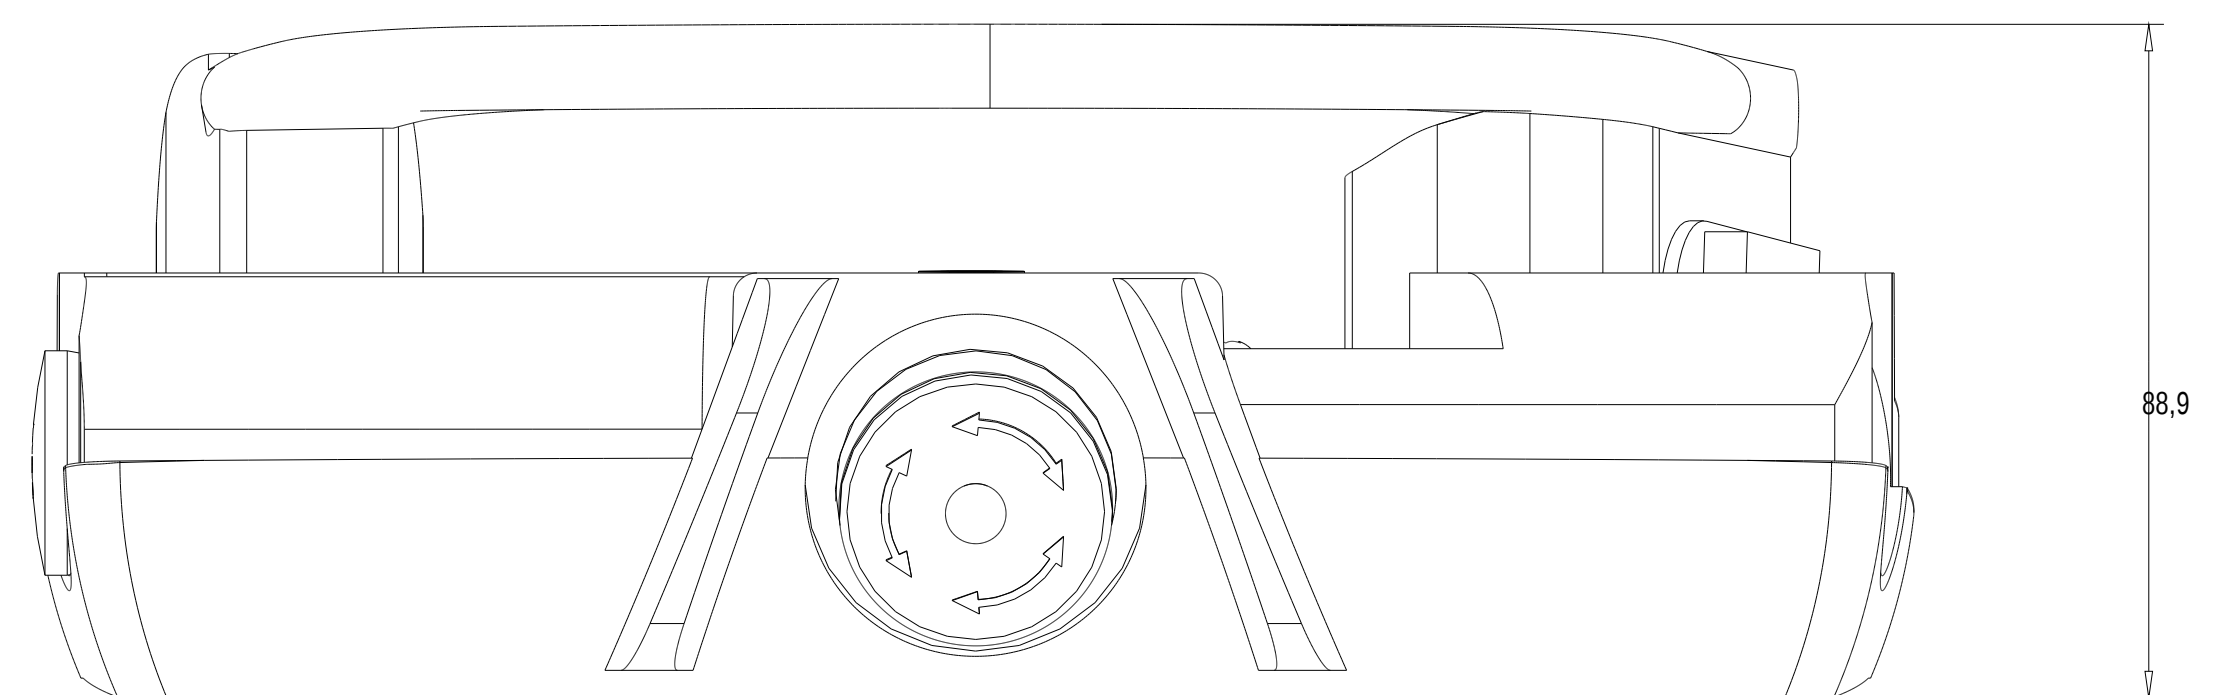

Vorne / Front

Links / Left

Hinten / Back

Oben / Top

Alle Bemessungswerte sind in Millimeter (mm) angegeben.  
All dimensions are in millimeters (mm).

SIEMENS

6AV2125-2GB23-0AX0

Formel / Size: DIN A1

Macroblock / Scale:

1:1

ASE/362012A/RS-AA001