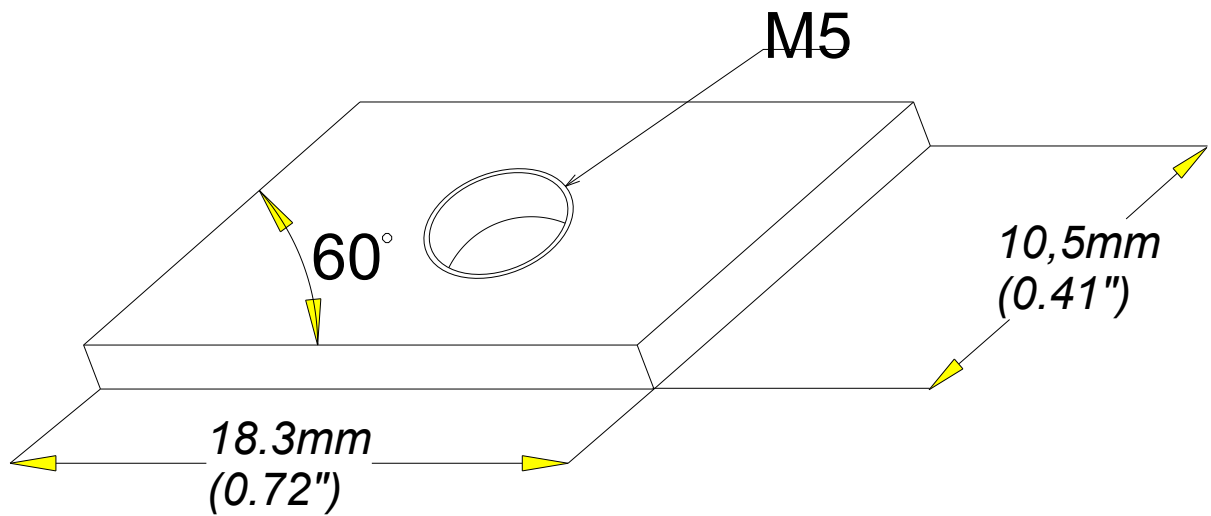

GLM M5  
GLM M5

GS  
PG

 **legrand**<sup>®</sup> | CABLE  
MANAGEMENT

FT0639-0

11 13

Material	Standard
DX 51 D Z 275 MAC	EN 10 346

REF	CODE	Poids <sub>(kg)</sub>	Weight <sub>(lb)</sub>
GLMM5 GS	8313000	0,005	0.011

Epaisseur / Thickness  
1,9mm / 0.075"

Propriété exclusive de LEGRAND, ne peut être ni copié, ni transmis à des tiers sans autorisation écrite.  
Exclusive property of LEGRAND shouldn't be reproduced or transmitted to any people