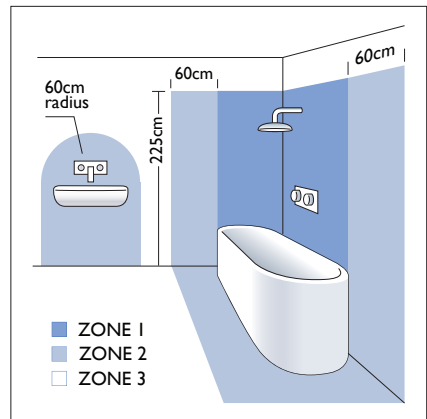

4118 Chuo 380

2 x 60w E27		excl.
----------------	--	-------

Zone	3
------	----------

x 15

For use with / convient pour /
zur Verwendung mit / da utilizzare con:
Backplate I (ref: 7096)

Astro Lighting Ltd.
G2 River Way, Harlow
CM20 2DP, Great Britain