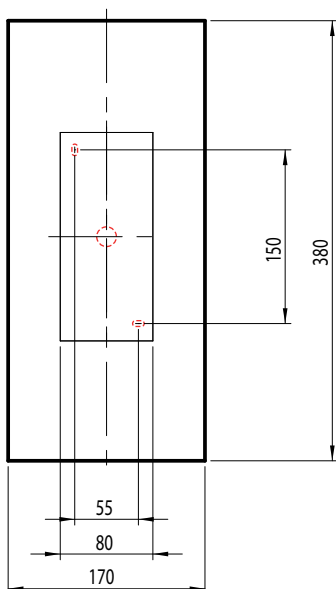

4118 Chuo 380

2 x 60w E27		excl.
----------------	--	-------

Zone	3
------	----------

x 15

For use with / convient pour /
zur Verwendung mit / da utilizzare con:
Backplate I (ref: 7096)

Astro Lighting Ltd.
G2 River Way, Harlow
CM20 2DP, Great Britain