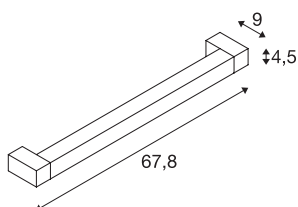

LONG GRILL

applique et plafonnier intérieur, noir, LED, 20W, 3000K

L'applique et plafonnier LONG GRILL LED est un modèle professionnel destiné à un montage en saillie. Le cadre rectangulaire contient une LED de 20W. L'élément rotatif rend le luminaire unique. Le luminaire est ainsi orientable sur 180°. Ce luminaire est prêt pour le raccordement direct à la tension secteur 230V. Ce luminaire comprend des modules à LED intégrés.

INFORMATIONS TECHNIQUES

Réf.	1001020
Nombre de sorties lumineuses différentes	1
Orientable ou inclinable	pivotant
Code IP	IP 20
Montage	En saillie
Détails de montage	Plafond, Applique
Tension nominale primaire	220-240V ~50/60Hz
Courant / tension secondaire	700 mA
Classe de protection	I
Puissance en watts	20 W
Effet stroboscopique (SVM)	0
Lumen	1600 lm
Température de couleur	3000 Kelvin
Angle de rayonnement	110 °
Coloris	noir
IRC	80
Données LXXBXX	L70B50
Durée de vie	30000 h
Répartition de l'intensité lumineuse	symétrique
Sortie lumineuse	direct
Sortie lumineuse 2	indirectement
Longueur	67.8 cm

Source Lumineuse

916371	
--------	---

Largeur	9 cm
Hauteur	4.5 cm
Poids net	1.351 kg
Poids brut	1.642 kg
Page du BIG WHITE	336