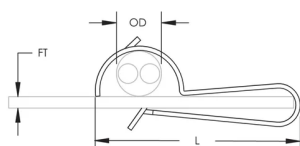

Material: Acier

Finish: Électrozingué

Flange Thickness: 3 – 6 mm

Outer Diameter: 8 – 15 mm

Longueur: 36-mm

DIAGRAMS

AVERTISSEMENT

Les produits nVent doivent être installés et utilisés conformément aux consignes figurant dans les fiches d'instructions et les documents de formation des produits nVent. Les fiches d'instructions sont disponibles à l'adresse suivante: www.nvent.com et auprès de votre représentant du service client nVent. Une mauvaise installation, une utilisation incorrecte, une application erronée ou toute autre forme de non-respect scrupuleux des instructions et avertissements de nVent peuvent entraîner un dysfonctionnement du produit, des dommages matériels, des lésions corporelles graves et le décès et/ou annuler votre garantie.