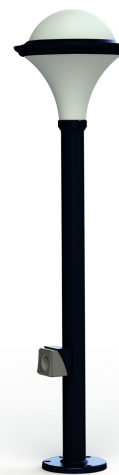

Dallas

catalogue 2020 p. 182

réf. 119012065

EAN. 3663660189989

Modèle 8

Données techniques

Tension nominale	230V AC
Plage de tension d'entrée	230 - 250 V AC
Driver output	-
Alimentation output	-
Classe	1
IP	44
IK	10
Diffuseur	Polycarbonate opale
Paralume	Non
Source	E27
Température de couleur réelle	-
Flux total sortant	- lm
Consommation totale	- W
Classe énergétique	Classe de la lampe (non fournie)
Efficacité lumineuse	-
IRC	-
SDCM	-
Optique	-
Dimmable	-
Ta	-
Durée de vie LED	-
Plage de température ambiante	-10 ~50°C
UGR	-
ULR	-
Distorsion harmonique THDI	-
Fixation	Oui
Détection	Non
Avec prise IP55	Oui

[Notice d'installation à télécharger](#)

Dallas

catalogue 2020 p. 182

réf. 119012065

EAN. 3663660189989

Modèle 8

Matières et finitions

Matières	aluminium
Couleur	Bleu acier - 065 - RAL 5011