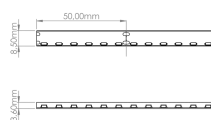

### Caractéristiques techniques

LARGEUR	8,5mm
PUISSANCE MAXIMALE	14,4W/m
POIDS	47g/m
LONGUEUR MAXIMALE	7m
SÉCABILITÉ	5cm
HAUTEUR	3,6mm
CONDITIONNEMENT	1 pièce

## Références

NOM COMMERCIAL RÉF. CONSTRUCTEUR	LONGUEUR	TEINTE	FLUX	EFFICACITÉ LUMINEUSE	CLASSE ÉNERGÉTIQUE
<b>LR4391-IP65-24-5BL30</b> ENG0100100000116	5m	3000°K	981lm/m	≥68Lm/W	G
<b>LR4391-IP65-24-5BL40</b> ENG0100100000117	5m	4000°K	1168lm/m	≥81Lm/W	G
<b>LR4391-IP65-24-5BL60</b> ENG0100100000118	5m	6000°K	1100lm/m	≥76Lm/W	G
<b>LR4391-IP65-24SPBL30</b> ENG0110100000077	Sur mesure	3000°K	981lm/m	≥68Lm/W	G
<b>LR4391-IP65-24SPBL40</b> ENG0110100000078	Sur mesure	4000°K	1168lm/m	≥81Lm/W	G
<b>LR4391-IP65-24SPBL60</b> ENG0110100000079	Sur mesure	6000°K	1100lm/m	≥76Lm/W	G