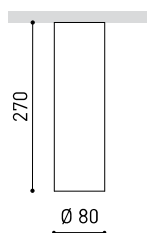

DIMENSIONS

Nom	SCOPE 27 SURFACE 7W DIM PUSH 3000K WR
Référence	A2602011WR
Couleur	Blanc-Rouge - Autres couleurs, veuillez consulter
RAL	9016 & 2004
Catégorie	SURFACE

Type	LED
Flux lumineux brut	940 lm
Température de couleur	3000 K
Stabilité chromatique	MacAdam Step 2
Indice de reproduction chromatique	CRI > 90
Puissance	7 W
Courant	200 mA
Efficacité	134 lm/W
Durée de vie de la LED	L80B10 > 60.000h

Étanchéité	IP20
Poids	850 g
Poids avec emballage	976 g
Dimensions de l'emballage	336 x 114 x 104 mm
Unités par emballage	1
Matériaux	Aluminium / Polycarbonate
Test de fil incandescent	850°C

PRODUIT

Nom	SCOPE 27 SURFACE 7W DIM PUSH 3000K WR
Référence	A2602011WR
Couleur	Blanc-Rouge - Autres couleurs, veuillez consulter
RAL	9016 & 2004
Catégorie	SURFACE

D'AUTRES DONNÉES

Étanchéité	IP20
Poids	850 g
Poids avec emballage	976 g
Dimensions de l'emballage	336 x 114 x 104 mm
Unités par emballage	1
Matériaux	Aluminium / Polycarbonate
Test de fil incandescent	850°C