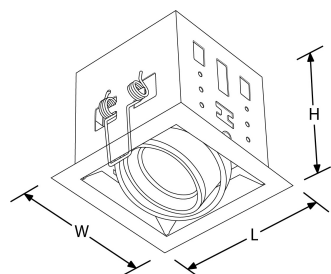

Bluetooth

fonctionne sur
éclairage

fonctionne sur
contrôle

Description:

Encastré orientable à cardan simple GU10

Les encastrés à cardans offrent une solution d'éclairage GU10 très flexible. Ils sont réglables sur deux axes pour une meilleure maîtrise de la lumière. Disponible en version simple ou double avec finition blanc mat ou gris satiné. Recommandé pour une utilisation avec les lampes courtes ICE[™].

Code	Puissance Max.	Finition
EN-MGU101MW	50	Blanc mat
EN-MGU101SS	50	Argent Satiné

Schéma

Courbe polaire

Couleur

Matt White

Satin Silver

Caractéristiques & Avantages

- Encastré orientable à cardan GU10 - Corps en fonte d'aluminium et déflecteur encastré noir empêcher l'éclairage des plafonds
- Rotation 350° & inclinaison 45°
- Livré avec douille GU10 - lampe non incluse (Max 50W) - Compatible avec lampe de forme courte uniquement
- Garantie 5 ans

Caractéristiques produit:

Technologie:	Halogène	Type de tension d'entrée:	220~240V AC
Fréquence:	50/60HZ	Réglage positionnel:	Orientable
Distribution lumineuse:	Direct	Smart? :	Non
W (mm):	107	L (mm):	107
H (mm):	110	Indice IP:	IP20
Protection coupe-feu:	Non	Composition:	Fonte d'aluminium,Acier embouti
Culot:	GU10		