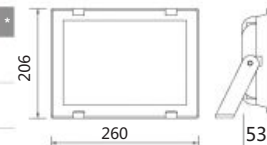

## PROJECTEUR LED - 30 W

FINITIONS NOIR &amp; BLANC

CODE		TYPE LED	LUMIERE LED	PUISSANCE	LUMEN	ANGLE	CÂBLE	DISPO *	DRIVE *	EXPRESS *
NOIR	BLANC									
40030	40130	SMD	3000 K	30 W	2400 lm	120°	1,5 m H05RN-F 3 x 1 mm <sup>2</sup>	☹	🚗	🕒
40031	40131		4000 K		2520 lm			☹	🚗	🕒

## NEW PROJECTEUR LED - 50 W

FINITIONS NOIR &amp; BLANC

CODE		TYPE LED	LUMIERE LED	PUISSANCE	LUMEN	ANGLE	CÂBLE	DISPO *	DRIVE *	EXPRESS *
NOIR	BLANC									
40050	40150	SMD	3000 K	50 W	3420 Lm	120°	1,5 m H05RN-F 3 x 1 mm <sup>2</sup>	☹	🚗	🕒
40051	40151		4000 K		3600 Lm			☹	🚗	🕒