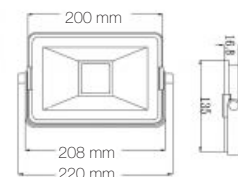

## PROJECTEUR LED - 10 W

FINITIONS NOIR &amp; BLANC

CODE		TYPE LED	LUMIERE LED	PUISSANCE	LUMEN	ANGLE	CÂBLE	DISPO *	DRIVE *	EXPRESS *
NOIR	BLANC									
40010	40110	SMD	3000 K	10 W	800 lm	120°	1,5 m H05RN-F 3 x 1 mm <sup>2</sup>	☹	🚗	🕒
40011	40111		4000 K		840 lm			☹	🚗	🕒

## PROJECTEUR LED - 20 W

FINITIONS NOIR &amp; BLANC

CODE		TYPE LED	LUMIERE LED	PUISSANCE	LUMEN	ANGLE	CÂBLE	DISPO *	DRIVE *	EXPRESS *
NOIR	BLANC									
40020	40120	SMD	3000 K	20 W	1600 lm	120°	1,5 m H05RN-F 3 x 1 mm <sup>2</sup>	☹	🚗	🕒
40021	40121		4000 K		1680 lm			☹	🚗	🕒