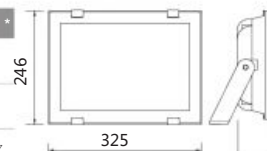

NEW PROJECTEUR LED - 70 W

FINITIONS NOIR & BLANC

CODE		TYPE LED	LUMIERE LED	PUISSANCE	LUMEN	ANGLE	CÂBLE	DISPO *	DRIVE *	EXPRESS *
NOIR	BLANC									
40070	40170	SMD	3000 K	70 W	4750 Lm	120°	1,5 m H05RN-F 3 x 1 mm²	☹	🚗	🕒
40071	40171		4000 K		5000 Lm			☹	🚗	🕒