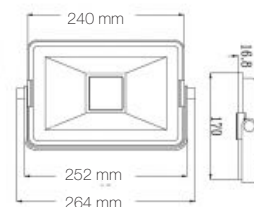

## PROJECTEUR LED - 10 W

FINITIONS NOIR &amp; BLANC

CODE		TYPE LED	LUMIERE LED	PUISSANCE	LUMEN	ANGLE	CÂBLE	DISPO *	DRIVE *	EXPRESS *
NOIR	BLANC									
40010	40110	SMD	3000 K	10 W	800 lm	120°	1,5 m H05RN-F 3 x 1 mm <sup>2</sup>	☹	🚗	🕒
40011	40111		4000 K		840 lm			☹	🚗	🕒

## PROJECTEUR LED - 20 W

FINITIONS NOIR &amp; BLANC

CODE		TYPE LED	LUMIERE LED	PUISSANCE	LUMEN	ANGLE	CÂBLE	DISPO *	DRIVE *	EXPRESS *
NOIR	BLANC									
40020	40120	SMD	3000 K	20 W	1600 lm	120°	1,5 m H05RN-F 3 x 1 mm <sup>2</sup>	☹	🚗	🕒
40021	40121		4000 K		1680 lm			☹	🚗	🕒

## PROJECTEUR LED - 30 W

FINITIONS NOIR &amp; BLANC

CODE		TYPE LED	LUMIERE LED	PUISSANCE	LUMEN	ANGLE	CÂBLE	DISPO *	DRIVE *	EXPRESS *
NOIR	BLANC									
40030	40130	SMD	3000 K	30 W	2400 lm	120°	1,5 m H05RN-F 3 x 1 mm <sup>2</sup>	☹	🚗	🕒
40031	40131		4000 K		2520 lm			☹	🚗	🕒