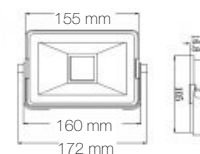

## PROJECTEUR LED - 10 W

FINITIONS NOIR &amp; BLANC

CODE		TYPE LED	LUMIERE LED	PUISSANCE	LUMEN	ANGLE	CÂBLE	DISPO *	DRIVE *	EXPRESS *
NOIR	BLANC									
40010	40110	SMD	3000 K	10 W	800 lm	120°	1,5 m H05RN-F 3 x 1 mm <sup>2</sup>	☹	🚗	🕒
40011	40111		4000 K		840 lm			☹	🚗	🕒