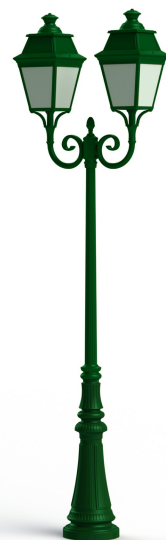

Avenue 3

catalogue 2020 p. 258

réf. 103135067

EAN. 3663660302944

Modèle 8

Données techniques

Tension nominale	230V AC
Plage de tension d'entrée	100 - 240 V AC
Driver output	-
Alimentation output	-
Classe	1
IP	44
IK	-
Diffuseur	PMMA opale
Paralume	-
Source	Module LED intégré
Température de couleur réelle	3000°K warm white
Flux total sortant	7362 lm
Consommation totale	70 W
Classe énergétique	E (Source LED)
Efficacité lumineuse	105
IRC	>80
SDCM	-
Espacement conseillé	20 m
(PMR Emoy - 20 lux)	
Hauteur de placement	2,5 m
Largeur du placement	2,5 m
	
Optique	-
Dimmable	Non
Ta	-
Durée de vie LED	50000 h (L90/B50)
Plage de température ambiante	-10 ~50°C
UGR	-
ULR	-
Groupe de risque photobiologique	IEC/EN 62471
Distorsion harmonique THDI	-
Fixation	Tige de scellement sur demande
Détection	Non
Avec prise IP55	Non

[Notice d'installation à télécharger](#)

Avenue 3

catalogue 2020 p. 258

réf. 103135067

EAN. 3663660302944

Modèle 8

Matières et finitions

Matières	aluminium
Couleur	Vert sapin - 067 - RAL 6009