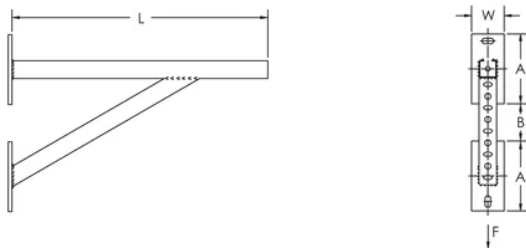

CONSOLE-EN RAIL-E4 AVEC JAMBE DE FORCE, 550 MM

CATALOG NUMBER

CE4SCEG

FEATURES

Plaques arrière rainurées

CARACTÉRISTIQUES DU PRODUIT

Article Number: 400047

Material: Acier

Finish: Électrozingué

Longueur: 550-mm

Width: 70-mm

A: 150-mm

B: 80-mm

Ultimate Static Load: 2400 N

DIAGRAMS

AVERTISSEMENT