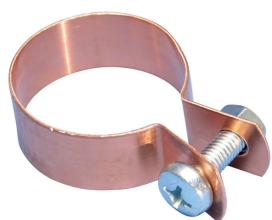

## COLLIER DE SERRAGE-STRC-CU POUR TUBE EN CUIVRE, 28 MM OD

### FEATURES

Inclut des attaches, la vis et l'écrou

### CARACTÉRISTIQUES DU PRODUIT

Article Number: 574210

Material: Cuivre

Outer Diameter: 28-mm

Width: 15-mm

Épaisseur: 0,6-mm

Screw Diameter: M6

Screw Length: 16-mm