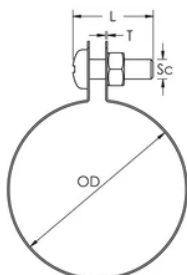

## COLLIER DE SERRAGE-STRC-CU POUR TUBE EN CUIVRE, 28 MM OD

### CARACTÉRISTIQUES DU PRODUIT

Article Number: 574210

Material: Cuivre

Outer Diameter: 28-mm

Width: 15-mm

Épaisseur: 0,6-mm

Screw Diameter: M6

Screw Length: 16-mm

### DIAGRAMS