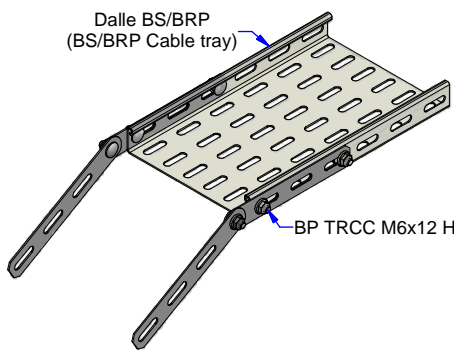

Dalle BS/BRP
(BS/BRP Cable tray)

Dalle PS
(PS Cable tray)

BP TRCC M6x12 HE

BP TRCC M6x12 HE

Dalle BD
(BD Cable tray)

Goulotte GBRS
(GBRS Trunking)

BP TRCC M6x12 HE

BP TRCC M6x12 HE

Description	Code	Masse/Weight Kg/p	Ep./Th. mm	H mm
EA 24/27 GC	404005	0,070	1,20	22

HDG : Hot dip galvanised according to ISO 1461.
GC : Tôle d'acier galvanisé à chaud après fabrication suivant NF EN ISO 1461