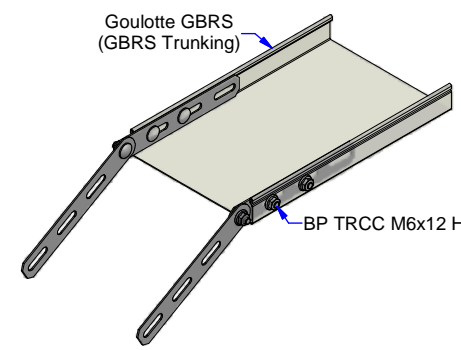

Dalle BS/BRP
(BS/BRP Cable tray)

Dalle PS
(PS Cable tray)

BP TRCC M6x12 HE

BP TRCC M6x12 HE

Dalle BD
(BD Cable tray)

Goulotte GBRS
(GBRS Trunking)

BP TRCC M6x12 HE

BP TRCC M6x12 HE

Description	Code	Masse/Weight Kg/p	Ep./Th. mm	H mm
EA 24/27 GC	404005	0,070	1,20	22

HDG : Hot dip galvanised according to ISO 1461.
GC : Tôle d'acier galvanisé à chaud après fabrication suivant NF EN ISO 1461