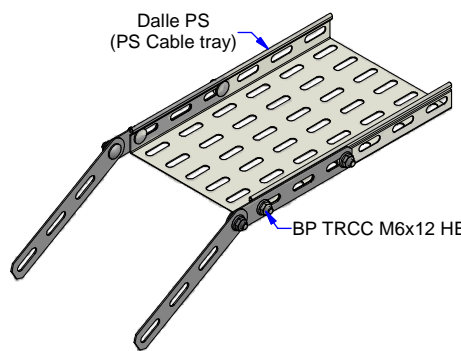

Dalle BS/BRP
(BS/BRP Cable tray)

Dalle PS
(PS Cable tray)

BP TRCC M6x12 HE

BP TRCC M6x12 HE

Dalle BD
(BD Cable tray)

Goulotte GBRS
(GBRS Trunking)

BP TRCC M6x12 HE

BP TRCC M6x12 HE

Description	Code	Masse/Weight Kg/p	Ep./Th. mm	H mm
EA 24/27 GC	404005	0,070	1,20	22

HDG : Hot dip galvanised according to ISO 1461.
GC : Tôle d'acier galvanisé à chaud après fabrication suivant NF EN ISO 1461