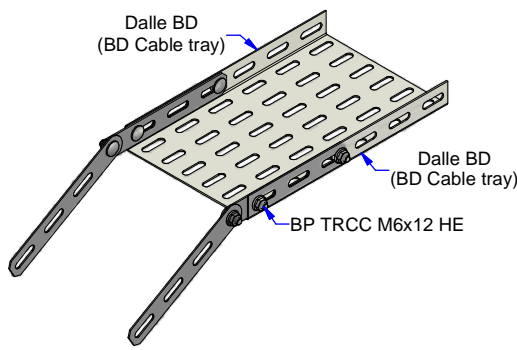

Dalle BS/BRP
(BS/BRP Cable tray)

Dalle PS
(PS Cable tray)

BP TRCC M6x12 HE

BP TRCC M6x12 HE

Dalle BD
(BD Cable tray)

Goulotte GBRS
(GBRS Trunking)

BP TRCC M6x12 HE

BP TRCC M6x12 HE

Description	Code	Masse/Weight Kg/p	Ep./Th. mm	H mm
EA 24/27 GC	404005	0,070	1,20	22

HDG : Hot dip galvanised according to ISO 1461.
GC : Tôle d'acier galvanisé à chaud après fabrication suivant NF EN ISO 1461