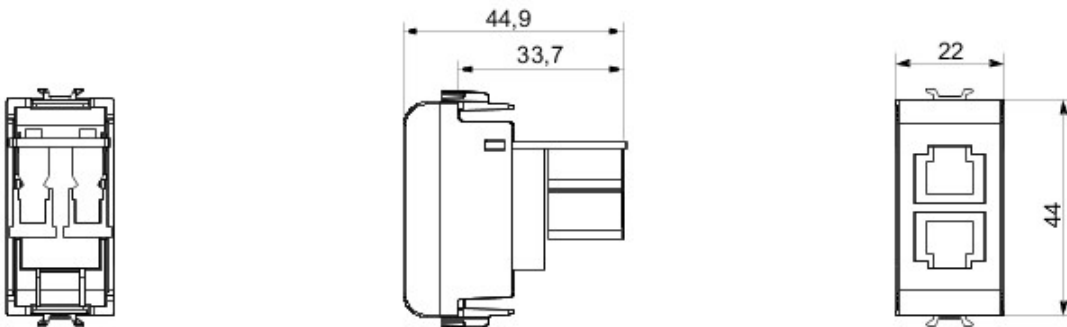

Vaste gamme d'interrupteurs, prises de courant (conformes aux normes nationales et internationales), prises de données, dispositifs pour la gestion du chauffage et du confort, signalisation d'alarmes techniques, éclairage de secours. Les modules Chorus sont proposés dans quatre coloris, blanc brillant, noir satiné, titane vernis et ivoire brillant et dans différentes modularités, 1/2, 1, 2 et 3 modules. Grâce aux supports destinés aux boîtes rectangulaires, carrées et rondes, vous pouvez créer des combinaisons infinies à partir de la gamme de plaques Chorus.

Catégorie	Prise téléphonique	Description	RJ11
Couleur	Titane	Type	Double
Connexion	Outil à frapper	N. de modules Chorus	1
Electrocod	3720		

### DIMENSIONS