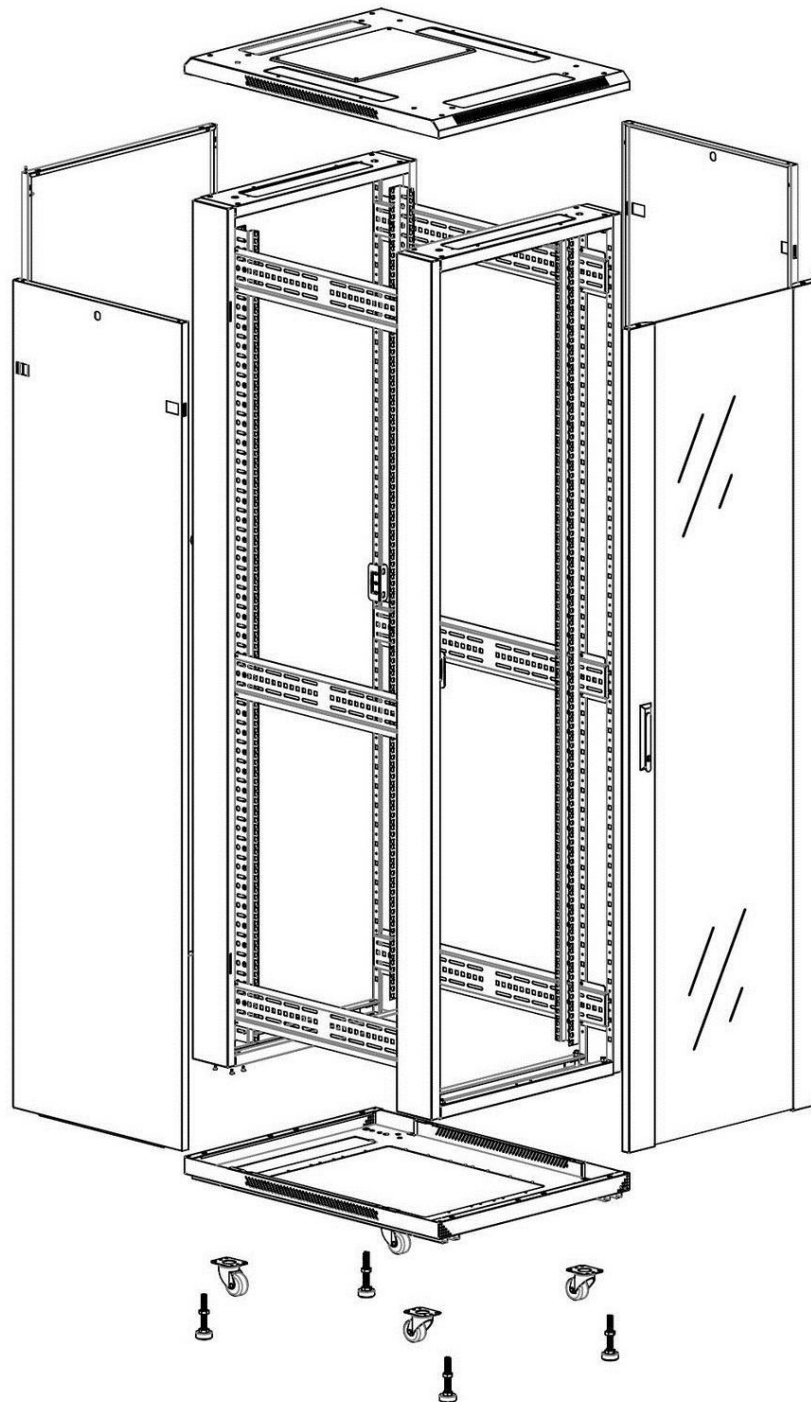

Environ CR600 Baie 29U 600x800 mm Porte en Verre (A) Porte en Acier (F), Deux Panneaux, Pas de

...

Référence du produit: 542-2968-GSBN-BK

excel
without compromise.

Vue éclatée