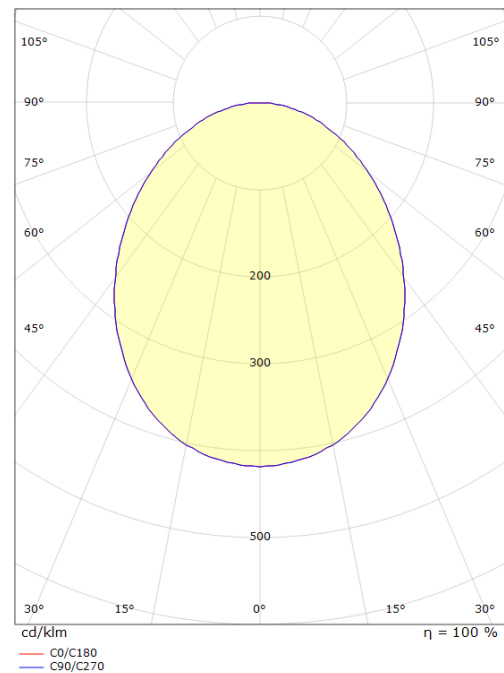

Emballage

Dimensions de l'emballage: 640 x 575 x 75

5 7 0 3 8 2 1 1 7 8 1 0 5