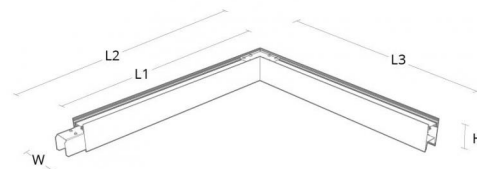

Montage/Connexion

Montage: Suspendu, Indoor
 Module: Corner
 Wire set: Kit de câble avec support de plafond 1x2m
 Max. luminaires per circuit breaker: B10: 15, B16: 24, C10: 24, C16: 38

Dimensions (mm)

Longueur (L): 591
 Largeur (W): 42
 Hauteur (H): 70
 Depth (D): 571
 Poids (brutto/netto): 2.8 / 2.6

Emballage

Dimensions de l'emballage: 640 x 575 x 75

5 7 0 3 8 2 1 1 7 8 1 0 5