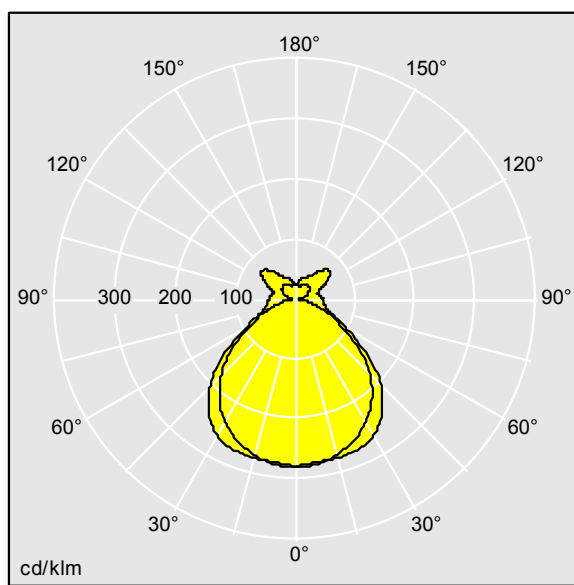

IQ Wave SP

THORN

96629276 IQ SUSP S LED2600-830 HF ML3

LED	22W IQSU_2600_3K	IP20	IK05						650°C	Ta-20 +25
-----	------------------	------	------	--	--	--	--	--	-------	--------------

IQ Wave SP

Luminaire LED léger, Suspendu, avec optique MV Tech. Electronique, non gradable. Classe électrique I, IP20, IK05. Corps, diffuseur, cadre et embouts : Polycarbonate (PC) finition blanc (similaire à RAL9016). Appareillage : pré-enduit acier blanc. Équipé d'un câble à 3 fils de 2,5 m de long. Fils de suspension inclus. Rosace de plafond à commander séparément. Livré avec LED 3 000 K

Dimensions : 1140 x 210 x 70 mm
Puissance du luminaire: 22 W
Flux lumineux du luminaire: 2450 lm
Efficacité lumineuse du luminaire: 111 lm/W
Poids : 4,3 kg

TLG_IQSU_F_SUS_PDB.jpg

TLG_IQSU_M_SUS.wmf

TLG_SP_0043164.ltd

Position de la lampe: STD - Standard
Source lumineuse: LED
Flux lumineux du luminaire*: 2450 lm
Efficacité lumineuse du luminaire*: 111 lm/W
Indice min. de rendu des couleurs: 80
Convertisseur: 1 x 28000680 LC 50W 100-400mA
flexC Ip EXC
Température de couleur*: 3000 Kelvin