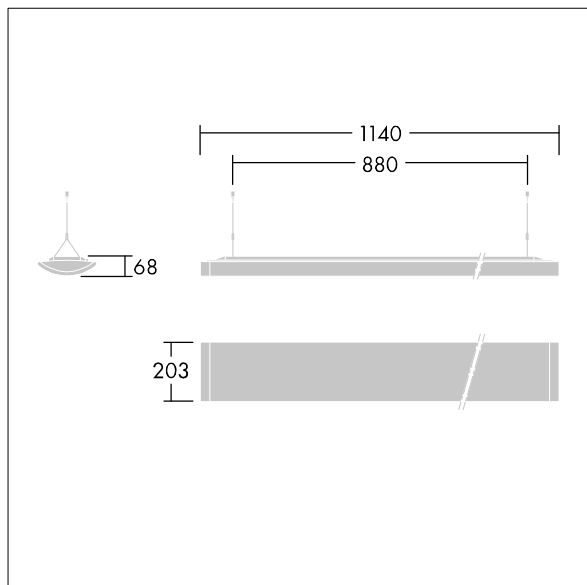

IQ Wave SP

THORN

96629276 IQ SUSP S LED2600-830 HF ML3

LED	22W IQSU_2600_3K	IP20	IK05						650°C	Ta-20 +25
-----	------------------	------	------	--	--	--	--	--	-------	--------------

IQ Wave SP

Luminaire LED léger, Suspendu, avec optique MV Tech. Electronique, non gradable. Classe électrique I, IP20, IK05. Corps, diffuseur, cadre et embouts : Polycarbonate (PC) finition blanc (similaire à RAL9016). Appareillage : pré-enduit acier blanc. Équipé d'un câble à 3 fils de 2,5 m de long. Fils de suspension inclus. Rosace de plafond à commander séparément. Livré avec LED 3 000 K

Dimensions : 1140 x 210 x 70 mm
Puissance du luminaire: 22 W
Flux lumineux du luminaire: 2450 lm
Efficacité lumineuse du luminaire: 111 lm/W
Poids : 4,3 kg

TLG_IQSU_F_SUS_PDB.jpg

TLG_IQSU_M_SUS.wmf

TLG_SP_0043164.ltd

Position de la lampe: STD - Standard
Source lumineuse: LED
Flux lumineux du luminaire*: 2450 lm
Efficacité lumineuse du luminaire*: 111 lm/W
Indice min. de rendu des couleurs: 80
Convertisseur: 1 x 28000680 LC 50W 100-400mA
flexC Ip EXC
Température de couleur*: 3000 Kelvin