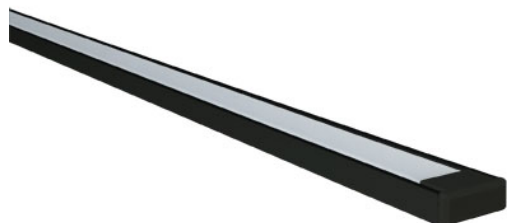

Référence: 880479NSM

MICRO-ALU LED IP20 noir SM au CM opale RGB FLEX PERF 24VDC

- Couleur visible du produit : noir, diffuseur opale
- Matériau : aluminium, traitement de la surface : anodisé
- Puissance : 14,5W/m
- Flux lumineux : 91/231/61lm/m, efficacité lumineuse : 26lm/W
- Couleur de la lumière/température(s) de couleur : RGB
- Nombre de LED : 60LED/m, bandeau FLEX PERF
- Classe de protection : III, tension 24VDC
- Dimmable : Oui, variation avec alimentation/contrôleur compatible (non inclus)
- Indice de protection : IP20, compatible volume sdb : non
- Résistance environnement : Non concerné
- Type de câblage : 20AWG 4x0,5mm²
- Mode de pose/installation : saillie/suspension
- Durée de vie en heures : 50000, durée de vie nominale L80 / B10 à 25 °C
- Températures de fonctionnement : -20°C/+40°C
- Prix indiqué au centimètre : sur-mesure possible jusqu'à 300cm
- Installation dans profil aluminium d'encastrement carrelage, via clips de fixation ou kit de suspensions (non inclus).