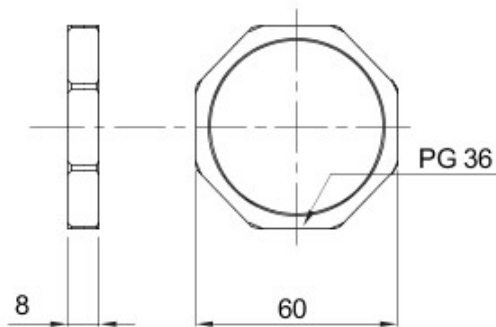

Couleur	Gris RAL 7035	Matière	Nylon
Pas	PG36	Description	Ecrous de fixation
Type	Hexagonal	Electrocod	36B

DIMENSIONS

GEWISS S.A.S. 1, Rue du Rio Salado 91940
Les Ulis Cedex
Tel : +33 1 64 86 80 80

www.gewiss.com
www.gewiss@gewiss.fr
Dernière mise à jour 21/02/2020