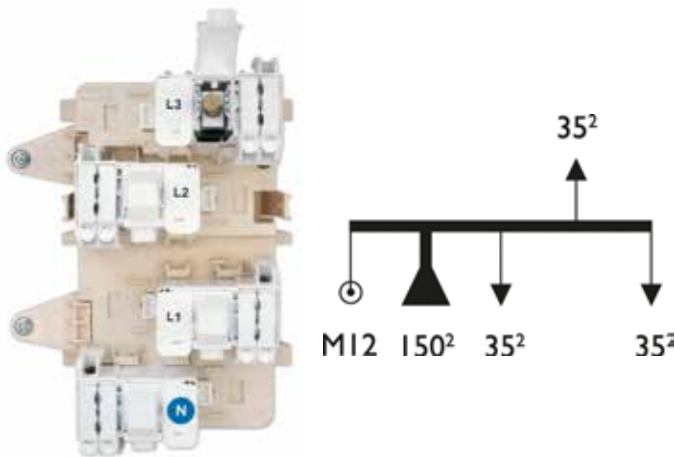

GRILLE D'ÉTOILEMENT GE S26 IP2X (1X150²+3X35²) + KIT DE FIXATION POUR S20

Code article 68098

Codet 6980057

Fonction :

- Emergence et raccordement de câble réseau basse tension
- Distribution et branchement individuel type 1 ou 2 pour client monophasé ou triphasé jusqu'à 60 A

Descriptif technique :

- Grille d'étoilement IP2X
- 1 arrivée réseau de 50 à 150mm²
- 3 branchements en 35mm²
- 1 kit de fixation S20

Domaine(s) d'utilisation :

- Exploitation d'un réseau électrique basse tension jusqu'à 440 V
- Produits d'urgence de réseaux souterrains installés en extérieur sur le domaine public ou en limite de propriété

Données techniques :

Libellé	Valeur	Normes
T° utilisation	-25°C à + 40°C	
Matière	Polyamide teinté masse	HN 60-E-02 HN 60-S-02
Dimensions (mm)	350 x 215 x 145 mm	
Poids (kg)	2,715 kg	
Capacité de raccordement	Réseau Cuivre câblé 50 à 150*mm ² Aluminium câblé 16 à 25mm ² Aluminium massif 16 à 35mm ²	