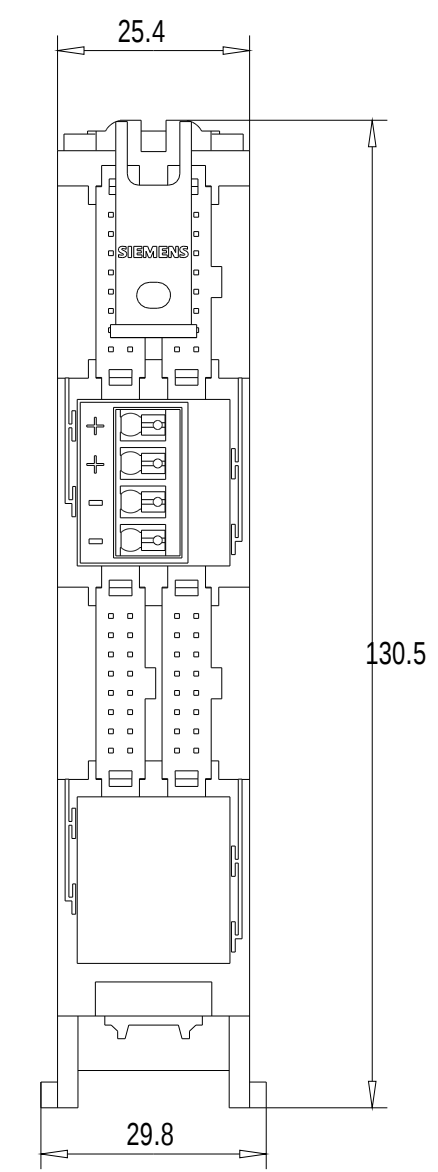

Vorne / Front

Links / Left

Hinten / Back

Oben / Top

Alle Bemessungswerte sind in Millimeter (mm) angegeben.
All dimensions are in millimeters (mm).

SIEMENS

6ES79215AJ000AA0_001

Format / Size: DIN A2

Maßstab / Scale: 1:1