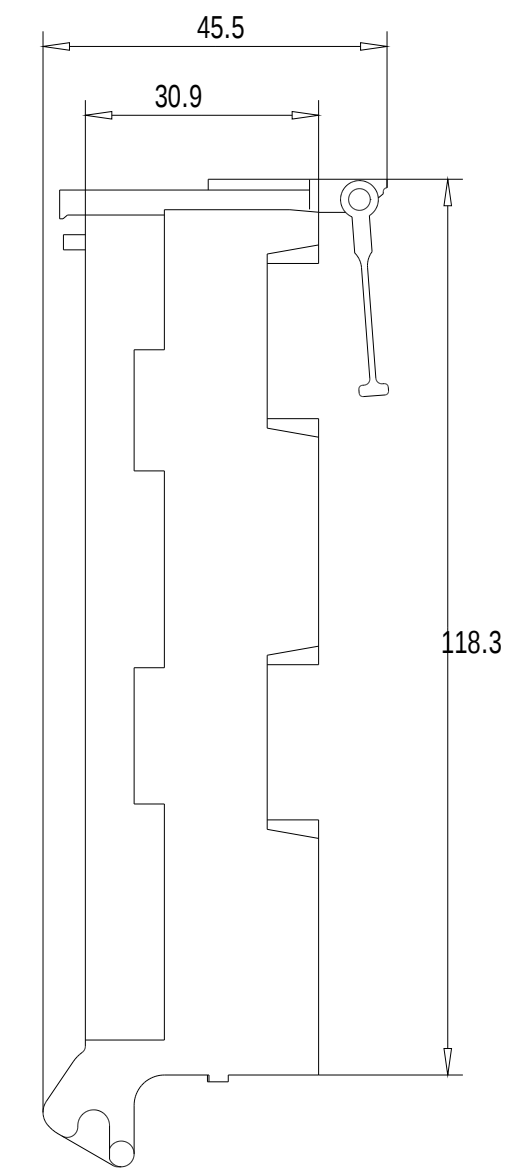

Vorne / Front

Links / Left

Hinten / Back

Oben / Top

Alle Bemessungswerte sind in Millimeter (mm) angegeben.
All dimensions are in millimeters (mm).

SIEMENS

6ES79215AJ000AA0_001

Format / Size: DIN A2

Maßstab / Scale: 1:1