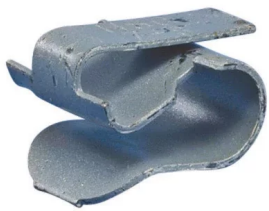

ATTACHE POUR TROU-HSC, 9–10 MM OD

CATALOG NUMBER

HSC910

FEATURES

Soutient un câble ou un conduit depuis un trou dans une tôle métallique

Attache d'encliquetage qui se fixe au plafond

Se monte dans deux sens différents

Fits in any 6 mm or greater hole

CARACTÉRISTIQUES DU PRODUIT

Article Number: 187780

Material: Acier à ressort

Finish: nVent CADDY Armour

Outer Diameter: 9 – 10 mm

A: 6-mm

AVERTISSEMENT