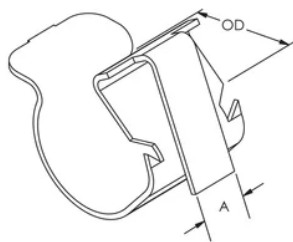

ATTACHE POUR TROU-HSC, 9–10 MM OD

CATALOG NUMBER

HSC910

FEATURES

Soutient un câble ou un conduit depuis un trou dans une tôle métallique

Attache d'encliquetage qui se fixe au plafond

Se monte dans deux sens différents

Fits in any 6 mm or greater hole

CARACTÉRISTIQUES DU PRODUIT

Article Number: 187780

Material: Acier à ressort

Finish: nVent CADDY Armour

Outer Diameter: 9 – 10 mm

A: 6-mm

AVERTISSEMENT