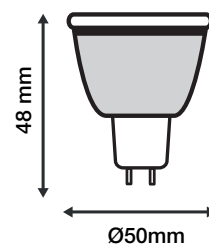

Dimensions

*nouveau classement énergétique conforme à la réglementation en vigueur depuis le 01/09/2021

*Les produits présentés dans les documents, offres commerciales, catalogues ou fiches techniques sont soumis à modification sans préavis.
Les caractéristiques ne deviennent contractuelles qu'après accord écrit de la direction de MIIDEX LIGHTING.*