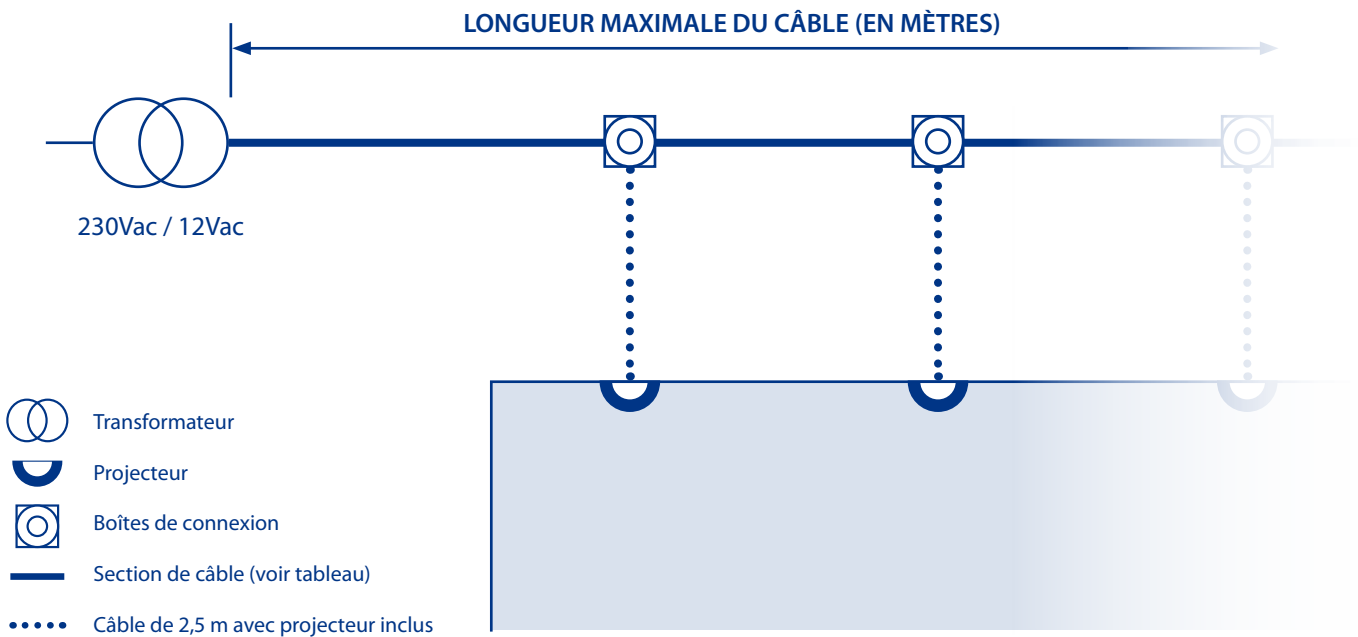

► INSTALLATION CONNEXION EN SÉRIE

CODE	MODÈLE	UNIT. PROJ.	LONGUEUR MAXIMALE DU CÂBLE (EN MÈTRES)					
			2x1,5mm²	2x2,5mm²	2x4mm²	2x6mm²	2x10mm²	2x16mm²
56001	LumiPlus PAR56 V1 AC RGB lamp	1	7	14	22	33	56	90
59126	LumiPlus PAR56 V1 AC RGB Wireless lamp	2	3	6	11	16	28	45
71205	LumiPlus Flexi V1 AC RGB wireless	3	-	4	7	11	18	30
71203	LumiPlus Flexi V1 AC RGB	4	-	3	5	8	14	22
52596	LumiPlus PAR56 V1 AC W lamp	1	16	33	54	81	135	216
71200	LumiPlus Flexi V1 AC W	2	8	16	25	38	65	104
71212	LumiPlus FlexiNiche V1 AC W	3	5	10	17	26	43	70
71214	LumiPlus FlexiSLIM V1 AC W	4	3	7	11	17	29	47
71216	LumiPlus FlexiRapid V1 AC W	4	3	7	11	17	29	47
67515	LumiPlus PAR56 V1 DC W lamp	1	65	135	215	320	530	870
71201	LumiPlus Flexi V1 DC W	2	34	68	109	163	272	435
71213	LumiPlus FlexiNiche V1 DC W	3	22	45	72	108	180	289
71215	LumiPlus FlexiSLIM V1 DC W	4	17	34	54	82	137	219
71217	LumiPlus FlexiRapid V1 DC W	4	17	34	54	82	137	219
43411	LumiPlus PAR56 V2 AC RGB lamp	1	3	7	11	17	29	47
45637	LumiPlus PAR56 V2 AC RGB DMX lamp	2	-	3	5	8	14	23
		3	-	-	3	5	9	15
		4	-	-	-	4	7	12
67516	LumiPlus PAR56 V2 DC W lamp	1	27	55	90	140	240	380
71202	LumiPlus Flexi V2 DC W	2	15	30	48	72	121	193
		3	9	19	31	47	78	126
		4	7	14	23	35	59	95
71233	LumiPlus Flexi V2 AC W	1	7	14	23	35	58	93
		2	3	7	11	17	29	47
		3	-	5	8	13	21	35
		4	-	3	5	8	14	23
71204	LumiPlus Flexi V2 AC RGB	1	3	8	13	20	33	58
71208	LumiPlus Flexi V2 AC RGB DMX	2	-	4	7	11	19	31
59803-59801	LumiPlus Design RGB	3	-	-	4	7	12	20
59811-59809	LumiPlus Design RGB DMX	4	-	-	3	5	9	15
59807-59805	LumiPlus Design W	4	-	-	3	5	9	15