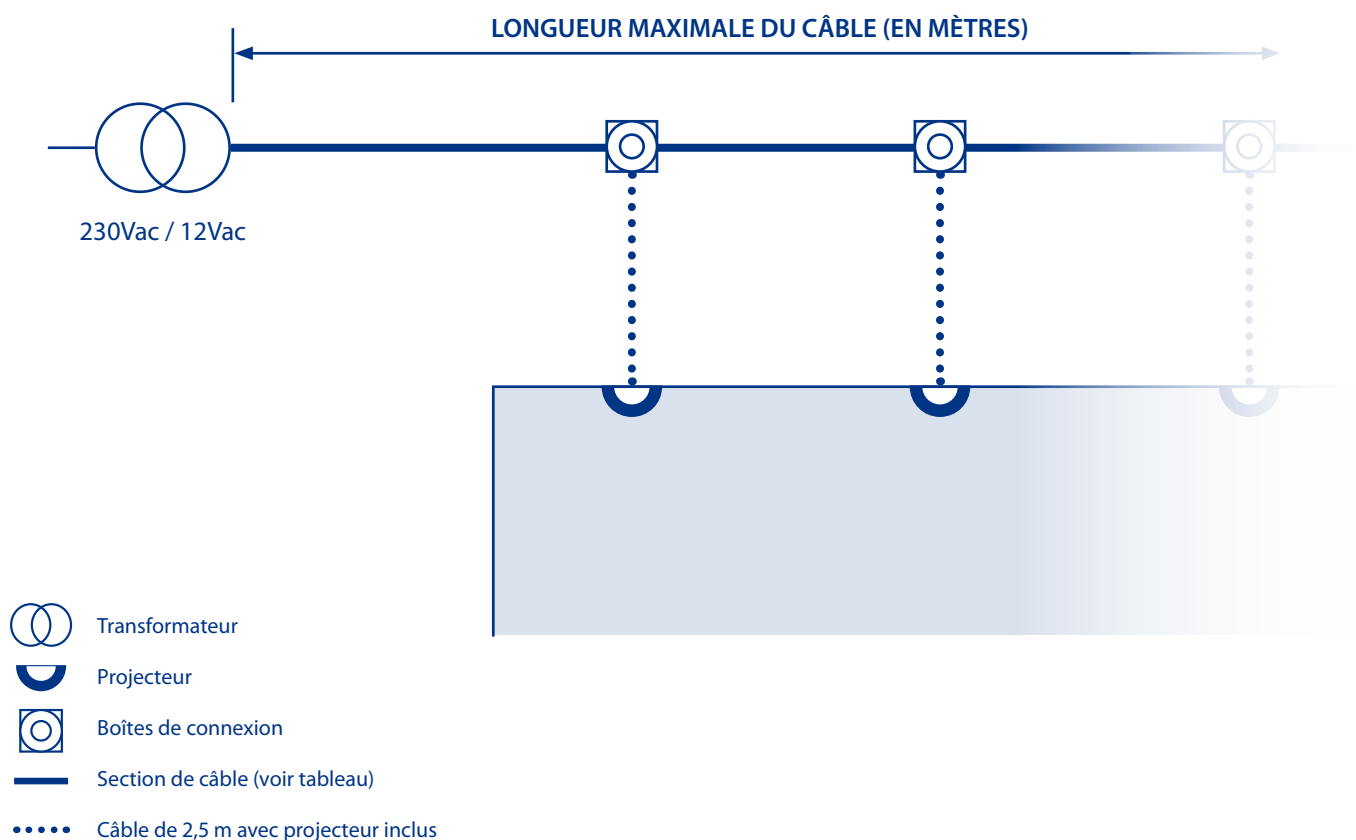

► INSTALLATION CONNEXION EN SÉRIE

CODE	MODÈLE	UNIT. PROJ.	LONGUEUR MAXIMALE DU CÂBLE (EN MÈTRES)					
			2x1,5mm ²	2x2,5mm ²	2x4mm ²	2x6mm ²	2x10mm ²	2x16mm ²
52124 - 52125 52126 - 52127 52128 - 52129 52130 - 52131 52132 - 52133 52134 - 52135 52136 - 52137 52138 - 52139 52140 - 52141	LumiPlus Mini V2	1	34	68	109	162	272	435
2		17	34	54	82	137	219	
3		11	22	36	54	90	144	
4		8	17	27	41	68	109	
59971 - 59972 59973 - 59974 59975 - 59976 59977 - 59978 59979 - 59980 59981 - 59982 69633 - 69634 69635 - 69636 69637 - 69638	LumiPlus Mini V3	1	34	68	109	162	272	435
2		17	34	54	82	137	219	
3		11	22	36	54	90	144	
4		8	17	27	41	68	109	
38814 - 38816 40765 - 40766 64552 - 64553 64554 - 64555 64557 - 64558 64559 - 64560	LumiPlus Micro	1	34	68	109	162	272	435
2		17	34	54	82	137	219	
3		11	22	36	54	90	144	
4		8	17	27	41	68	109	