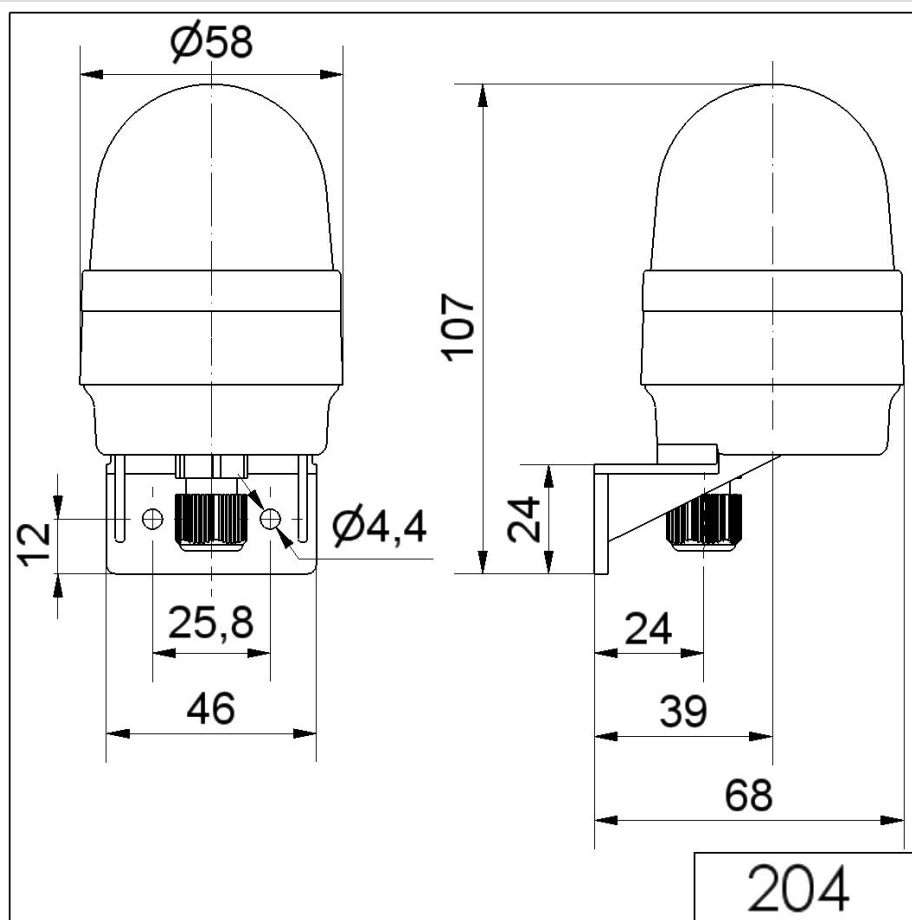

Mini Feux sur fond plat / LED-Permanent Light 204

Feu permanent DEL WM 115VAC YE

DESSIN

! Pour plus d'informations sur l'installation et le montage, reportez-vous au guide d'utilisation approprié sur www.werma.com. Cette copie imprimée est pour information seulement et est sujette à modification.