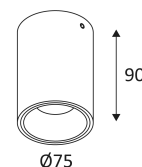

# HAPPY 2

- Plafonnier rond fixe.
- Convertisseur non dimmable intégré dans l'appareil.

Ce produit contient 1 source(s) lumineuse(s) d'efficacité énergétique F.

CODE	COULEUR	MATIÈRE	AC	LED	T° (K)	LED Lumen	System Lumen
WA220WW05	NOIR MAT	ALUMINIUM	AC 230V	13W	3000K	1155 Lm	855 Lm
WA220WW08	NOIR MAT - CHAMPAGNE	ALUMINIUM	AC 230V	13W	3000K	1155 Lm	855 Lm
WA220WW17	NOIR MAT - ARGENT	ALUMINIUM	AC 230V	13W	3000K	1155 Lm	855 Lm
WA220WW23	NOIR MAT - CHROME NOIR	ALUMINIUM	AC 230V	13W	3000K	1155 Lm	855 Lm
WA220WW30	BLANC MAT	ALUMINIUM	AC 230V	13W	3000K	1155 Lm	855 Lm
WA220WW49	BLANC MAT - CHAMPAGNE	ALUMINIUM	AC 230V	13W	3000K	1155 Lm	855 Lm
WA220WW53	BLANC MAT - ARGENT	ALUMINIUM	AC 230V	13W	3000K	1155 Lm	855 Lm
WA220WW22	BLANC MAT - CHROME NOIR	ALUMINIUM	AC 230V	13W	3000K	1155 Lm	855 Lm