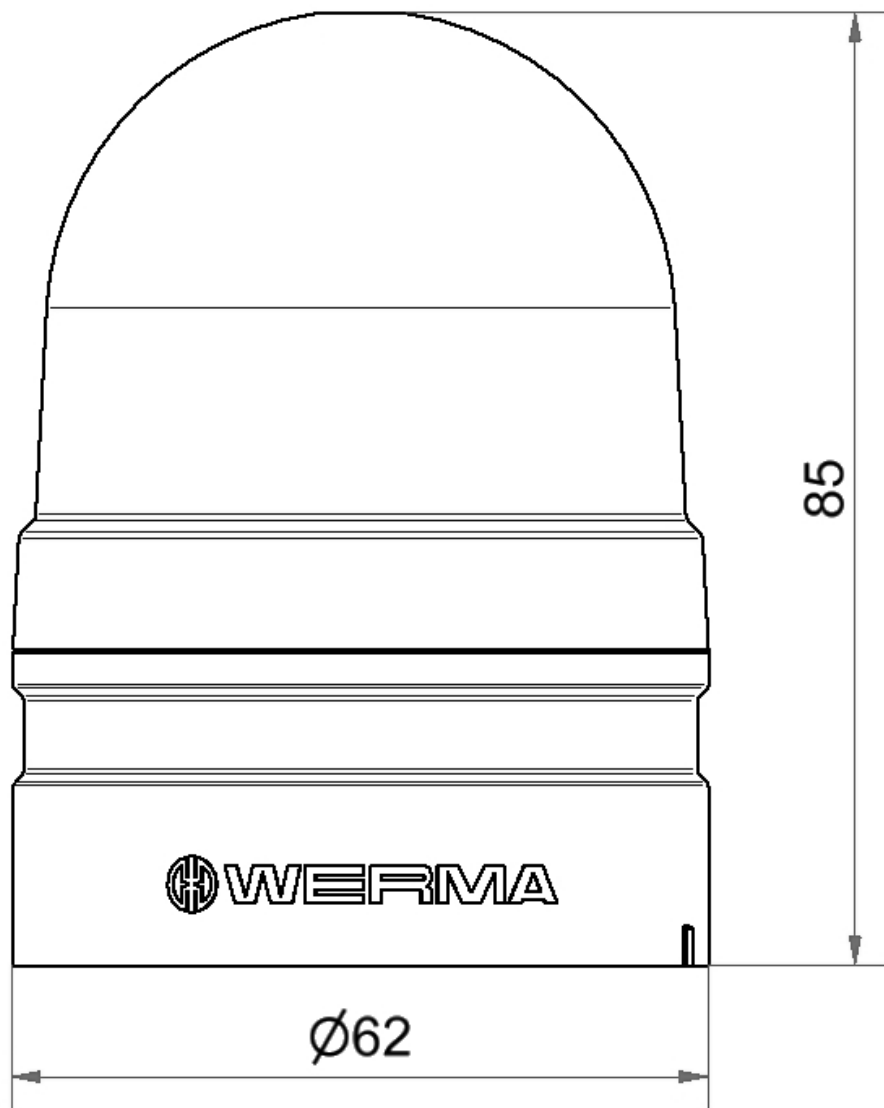

Mini Feux sur fond plat / EvoSIGNAL

Mini TwinLIGHT 24VAC/DC BU

DESSIN

Pour plus d'informations sur l'installation et le montage, reportez-vous au guide d'utilisation approprié sur www.werma.com. Cette copie imprimée est pour information seulement et est sujette à modification.