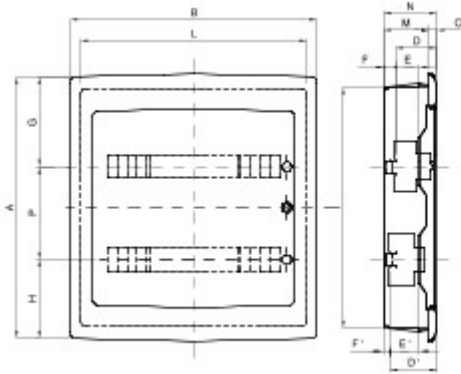

Les coffrets encastrables avec protection IP40 sont disponibles dans différentes tailles allant de 8 à 72 modules, et sont équipés de borniers multipolaires de câblage à vis, 80 A, IP20.. Ils sont disponibles avec une porte transparente fumée (particulièrement adaptée pour le secteur commercial et industriel) ou une porte pleine (idéale pour les applications domotiques). Les borniers permettent de créer un câblage simple et net en réduisant le temps d'installation du coffret..

Classe isolement	II (selon norme IEC 61140)	Couleur	Blanc RAL 9016
Dim. externes LxHxP (mm)	465x880x95	Indice de protection	IP40
Installation	Pour maçonnerie	Puissance dissipée (W)	95
Résistance aux chocs	IK08	Tension nominale	400 V
Couleur porte	Transparente fumée	Borniers	80 A - IP20 à vis
Nb mod. EN 50022	72 (18x4)	Courant nominal	125 A
Test du fil incandescent	650 °C	Température d'utilisation	-15 à +60°C
Caractéristique matière	Sans halogène selon norme EN 60754-2	Electrocod	0311
Thermopression avec bille	70 °C	Norme	EN 60670-1 (CEI 23-48) IEC60670-24 CEI 23-49
Tension d'isolation	750 V	Pôle 1 (mm²)	N/T 4x[(3x16) + (17x10)]
Pôle 2 (mm²)	N/T 4x[(3x16) + (17x10)]		

DIMENSIONS

		A	B	C	N	D	E	F	G	H	P	D	E'	F'	I	L	M
24M	GW 40 606	420	330	16	101	75	48	17	148	122	60	-	-	-	380	290	85
	GW 40 886																
36M	GW 40 609	505	465	16	101	75	48	17	175	155	175	-	-	-	465	427	85
	GW 40 889																
54M	GW 40 610	680	465	25	120	75	48	37	175	155	175	101	74	11	630	415	95
	GW 40 890																
72M	GW 40 611	880	465	25	120	75	48	37	175	155	175	101	74	11	805	415	95
	GW 40 891																