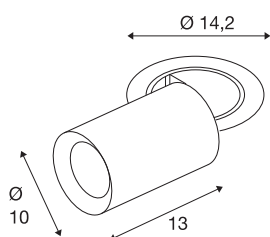

### INFORMATIONS TECHNIQUES

Réf.	1007050
Nombre de sorties lumineuses différentes	1
Orientable ou inclinable	rotatif et pivotant
Montage	Encastrement
Détails de montage	Plafond
Courant / tension secondaire	700 mA
Classe de protection	III
Puissance en watts	25.4 W
Température ambiante minimale	-20 °C
Température ambiante maximale	40 °C
Lumen	2150 lm
Température de couleur	3000 Kelvin
Angle de rayonnement	40 °
Coloris	noir
IRC	90
UGR ≤	22
Données LXXBXX	L80B50
Durée de vie	50000 h
Risk Group	1
Longueur	13 cm
Diamètre	10 cm
Poids net	0.95 kg

Poids brut	1.017 kg
Forme de découpe	ronde
Profondeur d'encastrement	15 cm
Diamètre d'encastrement	13 cm