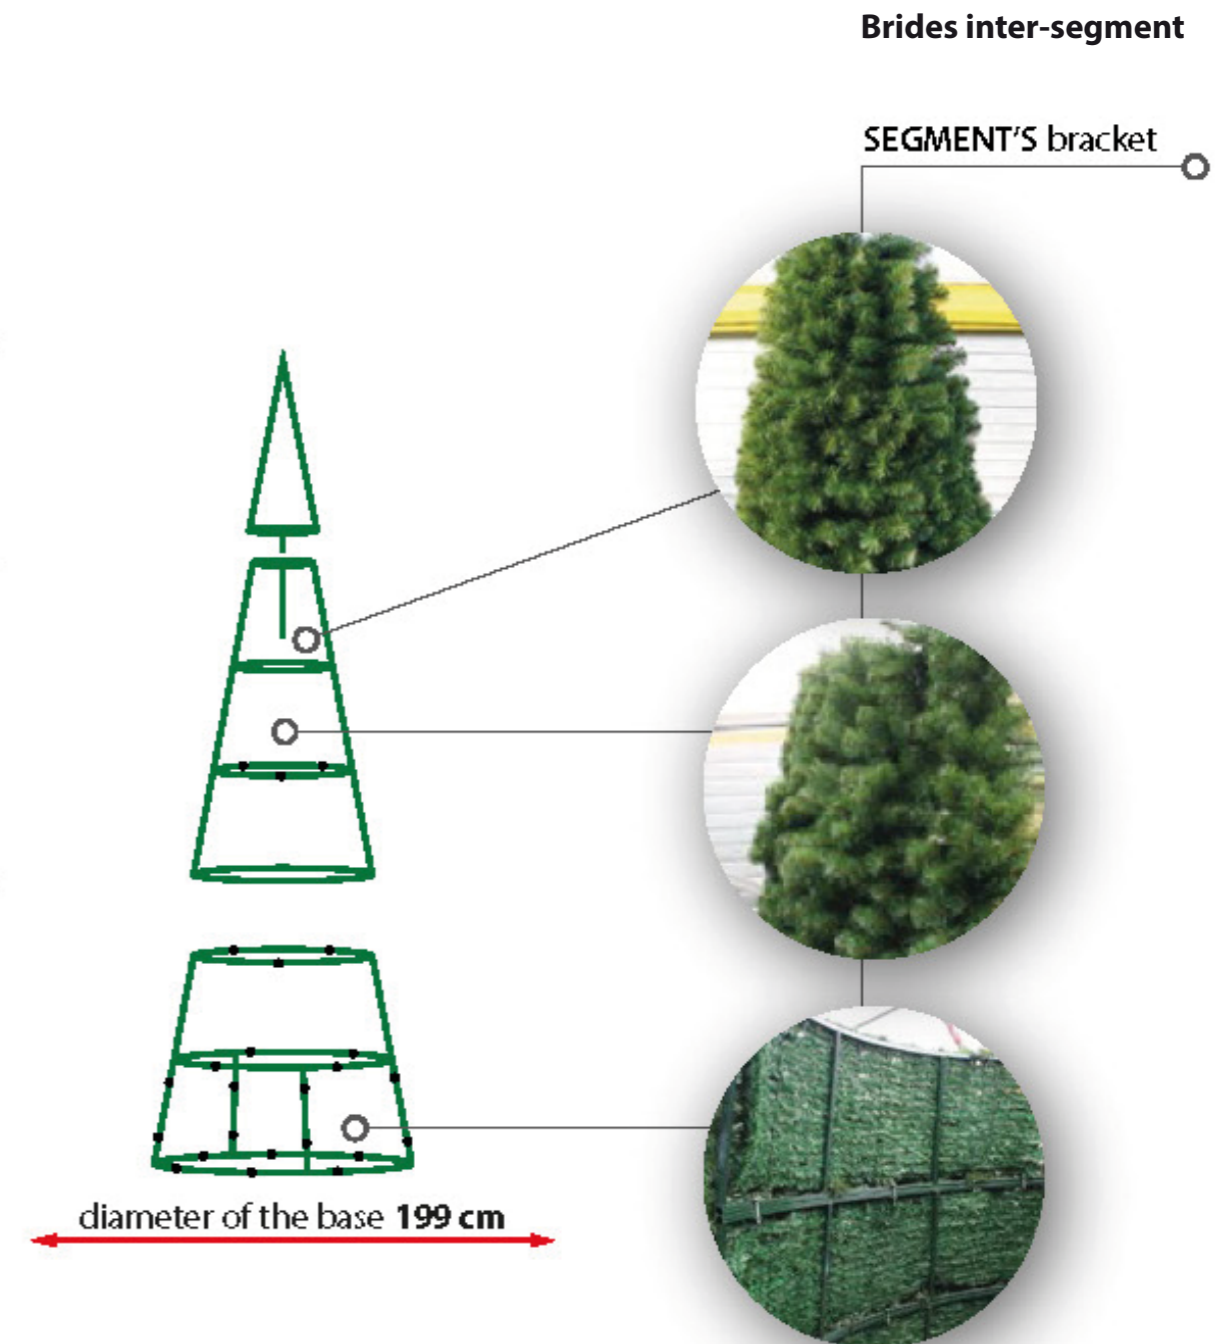

	Description	Vue de dessus	Vue de coté
	DESCRIPTION	TOP VIEW	SIDE VIEW
	Top of the tree - 160 cm It comes as one part		TOP
	A + B + C elements - 210 cm They come as one part		A B C
	D + E elements - 140 cm They come as one part		D E

70221
H5,10m - Ø 2m - 2584 brins
Poids / Weight : 120 Kgs

70221-9
H5,10m - Ø 2m - 2584 brins
2800LED Blanc chaud
218,96 W
Poids / Weight : 120 Kgs

L'entreprise festilight décline toutes responsabilités en cas de non respect des consignes d'utilisation et de verrouillage du produit de cette notice.