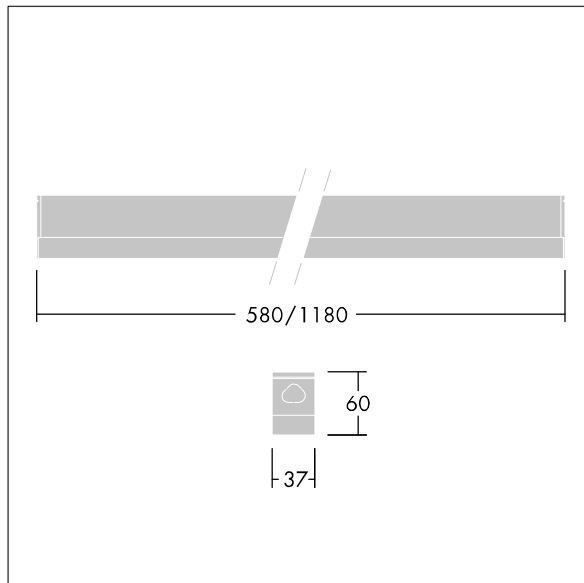

Equaline Mini

THORN

96630780 EQUAMINI L580 LED1900-830 HFX SD

LED 18W LED_EQUM_2094_DIM	IP20	IK06	⊕	CE	⚡	EAC	🔧	🔌	T _a 35	
---------------------------	------	------	---	----	---	-----	---	---	-------------------	--

Equaline Mini

Réglette LED pour Monté en plafonnier. Électronique, Appareillage gradable DALI. Classe électrique I. IP20, IK06. Corps : aluminium extrudé avec finition anodisé. Diffuseur : Polycarbonate (PC) opale. Embout : Polycarbonate (PC) injecté. Possibilité d'installation en continu. Raccordement électrique via la connexion en extrémité (SD). Livré avec LED 3 000 K

Dimensions : 580 x 37 x 60 mm
Puissance du luminaire: 17,8 W
Flux lumineux du luminaire: 2058 lm
Efficacité lumineuse du luminaire: 116 lm/W
Poids : 0,75 kg

TLG_EQUM_F_SS.jpg

TLG_EQUM_M_LD1.wmf

TLTP_EQUM_L580_LED1900_830HFX_END.idt

Position de la lampe: STD - Standard
Source lumineuse: LED
Flux lumineux du luminaire*: 2058 lm
Efficacité lumineuse du luminaire*: 116 lm/W
Indice min. de rendu des couleurs: 80
Convertisseur: 1 x 28000654 LCA 35W 150-700mA
one4all Ip PRE
Rend.: 0,98 Rend. Sup.: 0,16 Rend. Inf.: 0,83