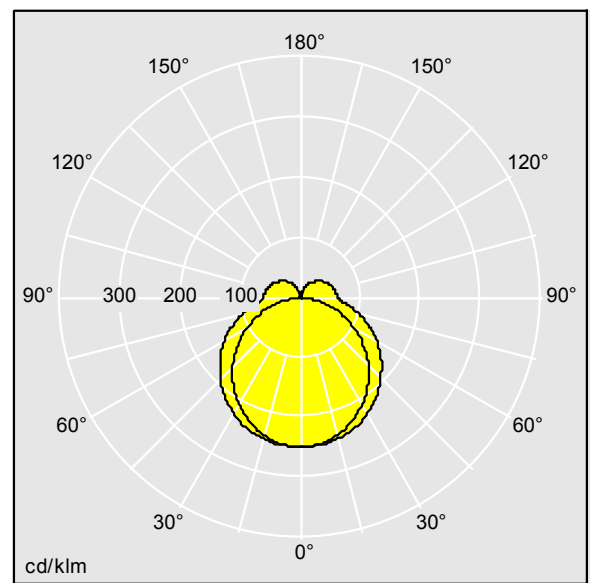

Equaline Mini

THORN

96630780 EQUAMINI L580 LED1900-830 HFX SD

LED 18W LED_EQUM_2094_DIM	IP20	IK06	⊕	CE	⚡	EAC	🔧	🔌	T _a 35	
---------------------------	------	------	---	----	---	-----	---	---	-------------------	--

Dimensions : 580 x 37 x 60 mm
Puissance du luminaire: 17,8 W
Flux lumineux du luminaire: 2058 lm
Efficacité lumineuse du luminaire: 116 lm/W
Poids : 0,75 kg

TLG_EQUM_F_SS.jpg

TLG_EQUM_M_LD1.wmf

TLTP_EQUM_L580_LED1900_830HFX_END.idt

Position de la lampe: STD - Standard
Source lumineuse: LED
Flux lumineux du luminaire*: 2058 lm
Efficacité lumineuse du luminaire*: 116 lm/W
Indice min. de rendu des couleurs: 80
Convertisseur: 1 x 28000654 LCA 35W 150-700mA
one4all Ip PRE
Rend.: 0,98 Rend. Sup.: 0,16 Rend. Inf.: 0,83