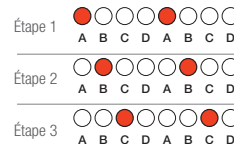

Gamme B22 - E27

AMPOULES LED B22 À CHANGEMENT DE COULEUR

058925

059080

Exemple d'animation synchronisée (défilement)

- Magic'LED : défilement de couleurs en fondu
- Caméléon : défilement de 7 couleurs
- Ampoules préprogrammées : 14 animations synchronisées à suivre, sans animateur