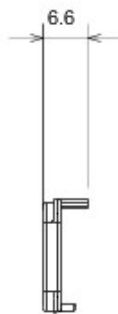

Vaste gamme d'interrupteurs, prises de courant (conformes aux normes nationales et internationales), prises de données, dispositifs pour la gestion du chauffage et du confort, signalisation d'alarmes techniques, éclairage de secours. Les modules Chorus sont proposés dans quatre coloris, blanc brillant, noir satiné, titane vernis et ivoire brillant et dans différentes modularités, 1/2, 1, 2 et 3 modules. Grâce aux supports destinés aux boîtes rectangulaires, carrées et rondes, vous pouvez créer des combinaisons infinies à partir de la gamme de plaques Chorus.

Catégorie	Diffuseur interchangeable	Type	Interchangeables
Couleur	Rouge	Description	Diffuseurs
Norme	EN 60669-1	Thermopression avec bille	125 °C
Test du fil incandescent	850 °C	Symbole	Rouge
Electrocod	0130		

### DIMENSIONS