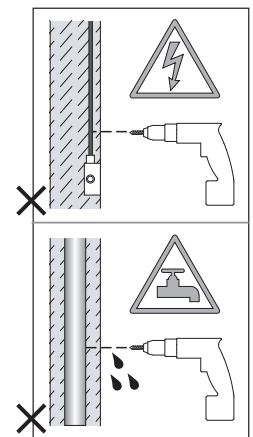

Cavo positivo: normalmente marrone o rosso
Cavo neutro: normalmente blu o nero
Cavo terra: normalmente verde o giallo

FR

Lire attentivement les instructions avant de commencer le montage

Phase: Normalement Brun / Rouge
Neutre: Normalement Bleu / Noir
Terre: Normalement Vert / Jaune

DE

Lesen sie bitte die anweisungen sorgfältig durch, bevor sie mit dem zusammenbauen beginnen

Phase: Normalerweise Braun / Rot
Nulleiter: Normalerweise Blau / Schwarz
Erde: Normalerweise Grün / Gelb

For Ceiling Use Only
Seulement pour montage au plafond
Da utilizzarsi solo al soffitto
Nur für den Deckengebrauch