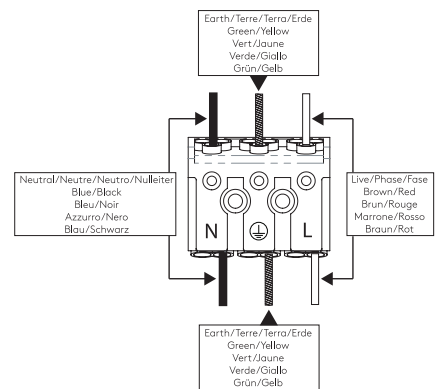

Cavo positivo: normalmente marrone o rosso
Cavo neutro: normalmente blu o nero
Cavo terra: normalmente verde o giallo

FR

Lire attentivement les instructions avant de commencer le montage

Phase: Normalement Brun / Rouge
Neutre: Normalement Bleu / Noir
Terre: Normalement Vert / Jaune

DE

Lesen sie bitte die anweisungen sorgfältig durch, bevor sie mit dem zusammenbauen beginnen

Phase: Normalerweise Braun / Rot
Nulleiter: Normalerweise Blau / Schwarz
Erde: Normalerweise Grün / Gelb

For Ceiling Use Only
Seulement pour montage au plafond
Da utilizzarsi solo al soffitto
Nur für den Deckengebrauch

1

Turn off power
 Couper le courant! /
 Spegnere la corrente! /
 Strom Abstopfen!

2

3

4

B

Wiring From Product /
 Fil de produit /
 Cavo dal prodotto /
 Beleuchtungskabel

5