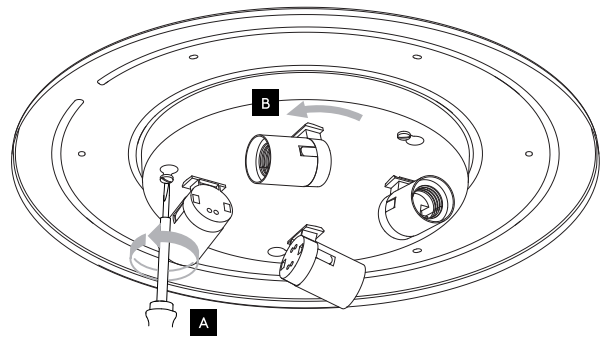

DE

Lesen sie bitte die anweisungen sorgfältig durch, bevor sie mit dem zusammenbauen beginnen

Phase: Normalerweise Braun / Rot
Nulleiter: Normalerweise Blau / Schwarz
Erde: Normalerweise Grün / Gelb

For Ceiling Use Only
Seulement pour montage au plafond
Da utilizzarsi solo al soffitto
Nur für den Deckengebrauch

1

Turn off power
 Couper le courant! /
 Spegnere la corrente! /
 Strom Abstopfen!

2

3

4

B

Wiring From Product /
 Fil de produit /
 Cavo dal prodotto /
 Beleuchtungskabel

5