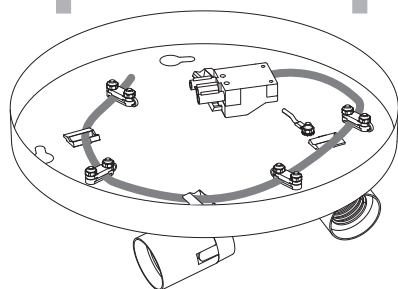

DE

Lesen sie bitte die anweisungen sorgfältig durch, bevor sie mit dem zusammenbauen beginnen

Phase: Normalerweise Braun / Rot
Nulleiter: Normalerweise Blau / Schwarz
Erde: Normalerweise Grün / Gelb

For Ceiling Use Only
Seulement pour montage au plafond
Da utilizzarsi solo al soffitto
Nur für den Deckengebrauch

1

Turn off power
 Couper le courant! /
 Spegnere la corrente! /
 Strom Abstopfen!

2

3

4

B

Wiring From Product /
 Fil de produit /
 Cavo dal prodotto /
 Beleuchtungskabel

5