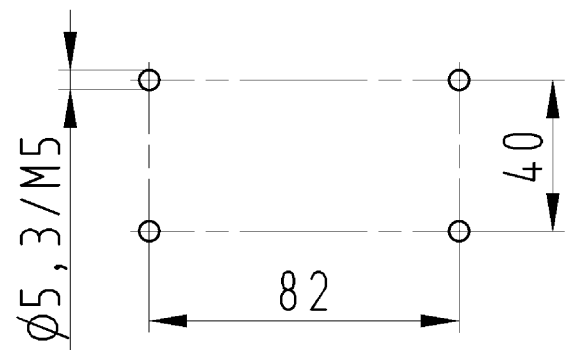

These dimensions will be especially checked at delivery
 Only inspection dimensions
 With ±E marked dimensions are only valid for internal use

Diese Maße werden bei Abnahme besonders geprüft
 Ausschließliche Prüfmaße
 Mit ±E gekennzeichnete Maße sind nur für interne Zwecke gültig

Varianten/Variants

.0

70.330.1035.1	BAS GUT GB 10 M25 A 1	Gewindebohrung / Thread hole	X
70.330.1035.0	BAS GUT GB 10 M25 A 0	Kabelverschraubung(KV), IP54 montiert / Cable gland(CG), IP54 assembled	
Bestellnummer / Order number	Typ / Type	Varianten / Variants	der-gestellt / drawn
Weitere Daten siehe KATALOG oder eKatalog. / Additional data see CATALOG or eCatalog.		www.wieland-electric.com eshop.wieland-electric.com	

Bohrbild / Cut out

Tolerierung Size ISO 14405/Tolerance system Size ISO 14405. (This ISO-standard describes the envelope principle. According to the envelope principle the deviations of form and parallelism are limited by the size tolerances).		ja/yes <input checked="" type="checkbox"/> Stoffverbots- und Deklarationsliste nach UU-TQM-05/03 ist einzuhalten. Conformity with Wieland document UU-TQM-05/03 (list of prohibited / declarable hazardous substances) to be declared!	
Freitoleranz nach General tolerance		CAD - Zeichnung, keine manuellen Änderungen CAD - drawing, no manual modifications allowed	1. Verwendung: - First Use:
Blatt: 1 von 1 Sheet: of 1		Zeichnung Nr./Drawing No. Index	
T 70.330.1035.0 13K		Maße in mm/Dimensions are in mm	
Werkstoff/Material Aluminium beschichtet/coated grau/grey		2013 Tag/Date Name gezeichnet/drawn 02.05. Treschan	
Maßstab/Scale 1:2		geprüft/checked - -	
Vol. mm³		Normgepr. Stand. check - -	
wieland Elektrische Verbindungen		Ersatz für/Replacement for: -	
Index Datum / Blatt Date / Sheet		Type revos BASIC	Benennung/Titel GEHAEUSEUNTERTEIL
Änderung/Revision		Baugröße 10-Kabelabgang 2x M20/M25 Housing size 10-cable outlet 2x M20/M25	