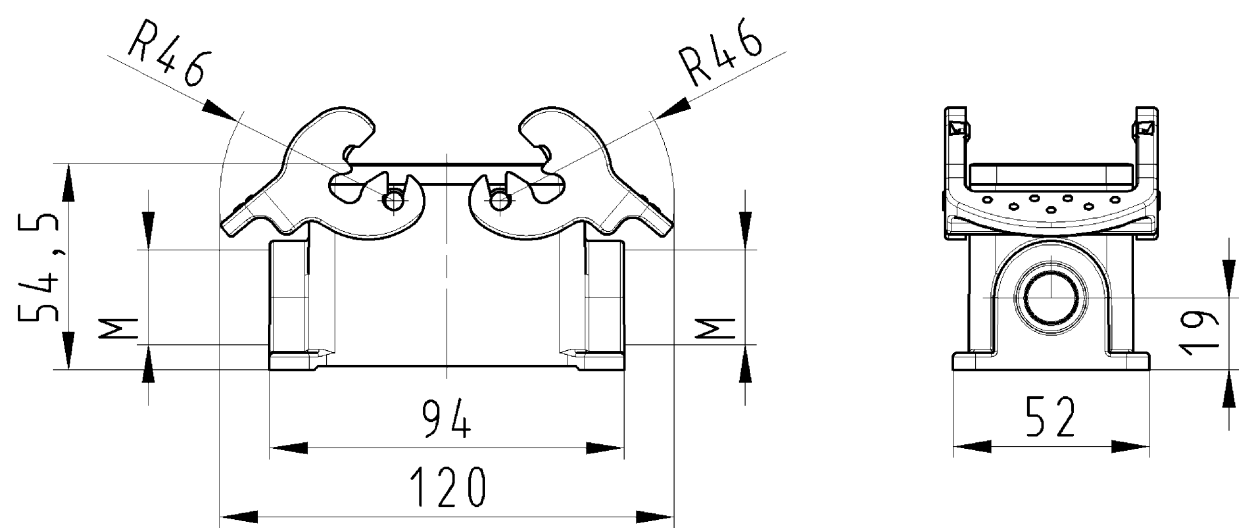

These dimensions will be especially checked at delivery
 Only inspection dimensions
 With ±E marked dimensions are only valid for internal use

Diese Maße werden bei Abnahme besonders geprüft
 Ausschließliche Prüfmaße
 Mit ±E gekennzeichnete Maße sind nur für interne Zwecke gültig

Varianten/Variants

.0

70.330.1035.1	BAS GUT GB 10 M25 A 1	Gewindebohrung / Thread hole	X
70.330.1035.0	BAS GUT GB 10 M25 A 0	Kabelverschraubung(KV), IP54 montiert / Cable gland(CG), IP54 assembled	
Bestellnummer / Order number	Typ / Type	Varianten / Variants	der-gestellt / drawn
Weitere Daten siehe KATALOG oder eKatalog. / Additional data see CATALOG or eCatalog.		www.wieland-electric.com eshop.wieland-electric.com	

Bohrbild / Cut out

Tolerierung Size ISO 14405/Tolerance system Size ISO 14405. (This ISO-standard describes the envelope principle. According to the envelope principle the deviations of form and parallelism are limited by the size tolerances).		ja/yes <input checked="" type="checkbox"/> Stoffverbots- und Deklarationsliste nach UU-TQM-05/03 ist einzuhalten. Conformity with Wieland document UU-TQM-05/03 (list of prohibited / declarable hazardous substances) to be declared!	
Freitoleranz nach General tolerance		CAD - Zeichnung, keine manuellen Änderungen CAD - drawing, no manual modifications allowed	1. Verwendung: - First Use:
Blatt: 1 von 1 Sheet: of 1		Zeichnung Nr./Drawing No. Index	
T 70.330.1035.0 13K		Maße in mm/Dimensions are in mm	
Werkstoff/Material Aluminium beschichtet/coated grau/grey		2013 Tag/Date Name gezeichnet/drawn 02.05. Treschan	
Maßstab/Scale 1:2		geprüft/checked - -	
Vol. mm³		Normgepr. Stand. check - -	
wieland Elektrische Verbindungen		Ersatz für/Replacement for: -	
Index Datum / Blatt Date / Sheet		Type revos BASIC	Benennung/Titel GEHAEUSEUNTERTEIL
Änderung/Revision		Baugröße 10-Kabelabgang 2x M20/M25 Housing size 10-cable outlet 2x M20/M25	