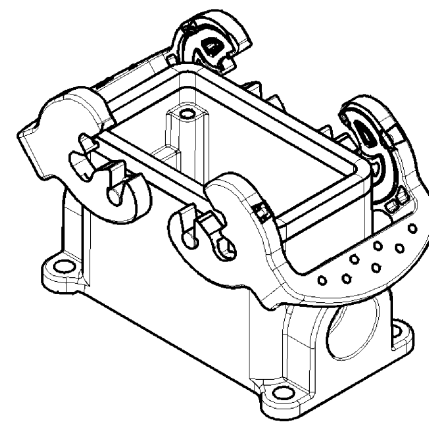

Varianten/Variants

.0

70.330.1035.1	BAS GUT GB 10 M25 A 1	Gewindebohrung / Thread hole	X
70.330.1035.0	BAS GUT GB 10 M25 A 0	Kabelverschraubung(KV), IP54 montiert / Cable gland(CG), IP54 assembled	
Bestellnummer / Order number	Typ / Type	Varianten / Variants	der-gestellt / drawn
Weitere Daten siehe KATALOG oder eKatalog. / Additional data see CATALOG or eCatalog.		www.wieland-electric.com eshop.wieland-electric.com	

Bohrbild / Cut out

Tolerierung Size ISO 14405/Tolerance system Size ISO 14405. (This ISO-standard describes the envelope principle. According to the envelope principle the deviations of form and parallelism are limited by the size tolerances).		ja/yes <input checked="" type="checkbox"/> Stoffverbots- und Deklarationsliste nach UU-TQM-05/03 ist einzuhalten. Conformity with Wieland document UU-TQM-05/03 (list of prohibited / declarable hazardous substances) to be declared!	
Freitoleranz nach General tolerance		CAD - Zeichnung, keine manuellen Änderungen CAD - drawing, no manual modifications allowed	1. Verwendung: - First Use:
Blatt: 1 von 1 Sheet: of 1		Zeichnung Nr./Drawing No. Index	
T 70.330.1035.0 13K		Maße in mm/Dimensions are in mm	
Werkstoff/Material Aluminium beschichtet/coated grau/grey		2013 Tag/Date Name gezeichnet/drawn 02.05. Treschan	
Maßstab/Scale 1:2		geprüft/checked - -	
Vol. mm³		Normgepr. Stand. check - -	
wieland Elektrische Verbindungen		Ersatz für/Replacement for: -	
Index Datum / Blatt Date / Sheet		Type revos BASIC	Benennung/Titel GEHAEUSEUNTERTEIL
Änderung/Revision		Baugröße 10-Kabelabgang 2x M20/M25 Housing size 10-cable outlet 2x M20/M25	