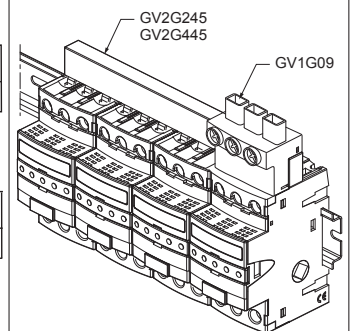

FUSES	10,3 x 38	CC
REF	1 1/4 x 13/32	CC
LS1D30		X
LS1D32	X	

**⚠ DANGER / 危險**  
**RISQUE D'ÉLECTROCUTION, D'EXPLOSION OU D'ARC ÉLECTRIQUE**  
 Coupez toutes les alimentations avant de travailler sur cet appareil.  
 Le non-respect de ces instructions provoquera la mort ou des blessures graves.  
**HAZARD OF ELECTRIC SHOCK, EXPLOSION, OR ARC FLASH**  
 Disconnect all power before servicing equipment.  
 Failure to follow these instructions will result in death or serious injury.  
 可能有触电、爆炸或电弧灼伤危险  
 在此电力设备上进行操作时，请先断开所有电源。  
 不遵循上述规定将可能导致人员伤亡。

AM	Gg
25A	20A

AM	Gg
32A	25A

	1NO + 1NC	2NO
Précoupures/Early break Contact / 提前断开触点	GVAE11 GVAE113	GVAE20 GVAE203
Ue ≤ 250V~	X	X
250V < Ue ≤ 400V~		X
		23 24 13 14

FUSES	10,3 x 38	CC
REF	1 1/4 x 13/32	
LS1D303		X
LS1D323	X	