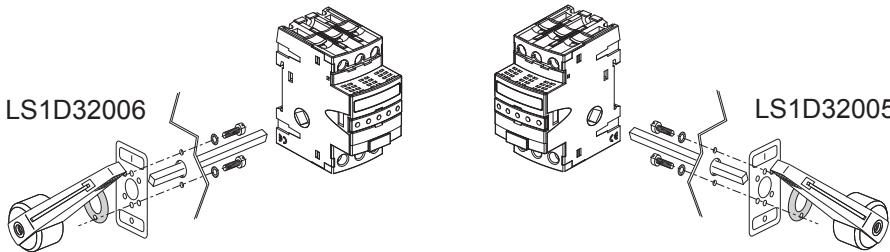

FUSES	10,3 x 38	CC
REF	1 1/4 x 13/32	CC
LS1D30		X
LS1D32	X	

**⚠ DANGER / 危險**  
**RISQUE D'ÉLECTROCUTION, D'EXPLOSION OU D'ARC ÉLECTRIQUE**  
 Coupez toutes les alimentations avant de travailler sur cet appareil.  
 Le non-respect de ces instructions provoquera la mort ou des blessures graves.  
**HAZARD OF ELECTRIC SHOCK, EXPLOSION, OR ARC FLASH**  
 Disconnect all power before servicing equipment.  
 Failure to follow these instructions will result in death or serious injury.  
 可能有触电、爆炸或电弧灼伤危险  
 在此电力设备上进行操作时，请先断开所有电源。  
 不遵循上述规定将可能导致人员伤亡。

AM	Gg
25A	20A

AM	Gg
32A	25A

	1NO + 1NC	2NO
Précoupures/Early break Contact / 提前断开触点	GVAE11 GVAE113	GVAE20 GVAE203
Ue ≤ 250V~	X	X
250V < Ue ≤ 400V~		X
		23 24 13 14

FUSES	10,3 x 38	CC
REF	1 1/4 x 13/32	
LS1D303		X
LS1D323	X	