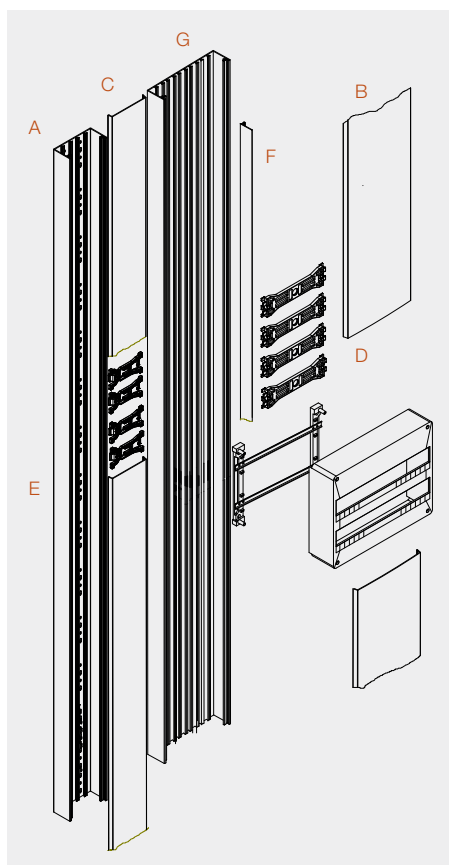

La GTL est située soit à l'intérieur du logement, de préférence à proximité d'une entrée (principale ou de service), soit dans un garage ou un local annexe.

Références de commande

Désignation	Dimensions H x L x P	Réf. Commerciale
Kit goulotte GTL 13 modules	2600 x 250 x 63 mm	27410

Composé de :

- 1 corps de goulotte
- 1 couvercle de goulotte
- 1 cloison de séparation
- 4 supports de coffrets (Réf. 190028 : servant également d'agrafe)
- 1 kit de support coffret Gale'O (Réf. 798832 : fixation de coffret Gale'O)

Désignation	Dimensions H x L x P	Réf. Commerciale
Kit extension 18 modules	2600 x 140 x 63 mm	190024

Composé de :

- 1 corps de goulotte
- 1 couvercle de goulotte
- 4 supports de coffrets (Réf. 190029 : servant également d'agrafe)

Avantage produit

Gain de temps : Les nouveaux supports de coffret 190028 et 190029 servent également d'agrafes. Le même produit permet désormais de fixer les coffrets et maintenir les câbles.

Accessoires de goulottes