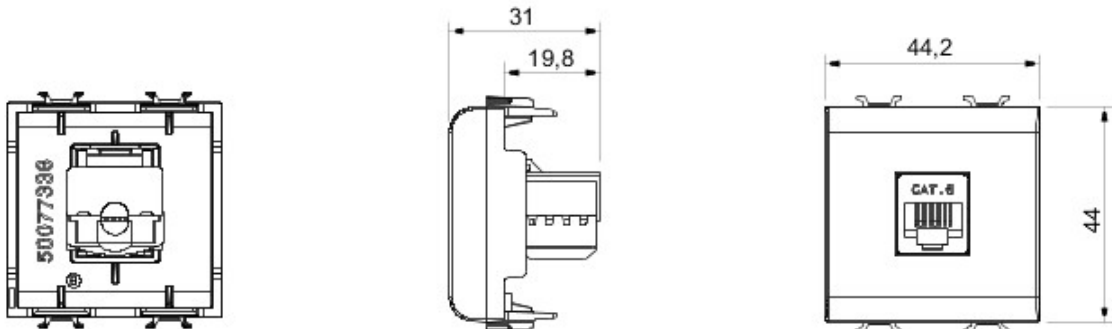

Vaste gamme d'interrupteurs, prises de courant (conformes aux normes nationales et internationales), prises de données, dispositifs pour la gestion du chauffage et du confort, signalisation d'alarmes techniques, éclairage de secours. Les modules Chorus sont proposés dans quatre coloris, blanc brillant, noir satiné, titane vernis et ivoire brillant et dans différentes modularités, 1/2, 1, 2 et 3 modules. Grâce aux supports destinés aux boîtes rectangulaires, carrées et rondes, vous pouvez créer des combinaisons infinies à partir de la gamme de plaques Chorus.

Catégorie	Prises données	Description	RJ45
Couleur	Blanc	Catégorie d'utilisation	6
Câbles	UTP	Connexion	Sans outil
Nombre de paires	4	Norme	EN 60603-7-4
N. de modules Chorus	2	Electrocod	3722

DIMENSIONS

GEWISS S.A.S. 1, Rue du Rio Salado 91940
Les Ulis Cedex
Tel : +33 1 64 86 80 80

www.gewiss.com
www.gewiss@gewiss.fr
Dernière mise à jour 21/02/2020

Les caractéristiques, dimensions, dessins et images sont communiqués à titre purement informatif et peuvent faire l'objet de modification sans aucun préavis