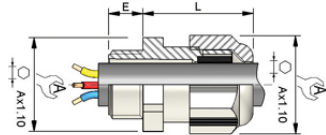

## CAP452112 UNICAP Pg21 avec écrou monté

Type d'entrée de câble : pour câble rond  
Type de câble : câble rond non armé  
Certification : EN 50262

**Certification :** CE 

### Descriptif Technique :

- Matière : Polyamide 6/6
- Couleur : Gris RAL 7035
- Bague d'étanchéité operculée en thermoplastique
- Température d'utilisation en pointe : +150°C
- Température d'utilisation en continu : -40°C à +100°C
- IP 68 : sans joint si l'état de surface le permet
- Filetage électrique guide UTE C 68-311 - DIN 40430

### Caractéristiques Techniques :

Référence :	CAP452112
Conditionnement :	10
Longueur de queue :	11
Encombrement L :	38
Six pans :	33
Câble diam.min :	12
Câble diam.max :	18
Filetage PG :	Pg21

**Capri Industrie : Industrie**