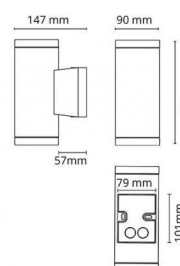

## Source lumineuse

Type de source lumineuse: LED (interchangeable)  
 Socket: GU10  
 Wattage: 6,2W  
 System wattage: 6.2W  
 Luminous flux: 330lm  
 Efficacité: 54 lm/W  
 Tension: 230V  
 Température des couleurs: 3000K  
 Rendu des couleurs (CRI): Ra>80  
 Facteur MacAdams: SDCM: 4  
 Durée de vie: L70/B50>25,000  
 Light distribution: Directe  
 Optique: Verre transparent  
 Faisceau: 35°

## Dimensions (mm)

Largeur (W): 90  
 Hauteur (H): 120  
 Depth (D): 147  
 Distance d'une surface inflammable: 50mm  
 Poids (brutto/netto): 0.9

## Emballage

Dimensions de l'emballage: 160 x 100 x 135

7 0 2 1 9 8 6 2 4 6 9 7 1